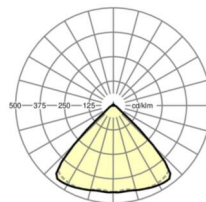

KARAKTERISTIEKEN

Bestelnummer	19415004035
EAN-nummer	4020863402441
CBS-code	94051190
Kenmerken	IP 20, Beschermingsklasse I, ENEC10 VDE, F, HACCP DIN10500/voedsel/IFS-toepassingsgerelateerde geschiktheid/BRC, Indoor, CE
Schokbestendigheidsgraad IK	IK03 (-20°C bis 35°C)
Omgevingstemperatuur	ta -20°C naar 35°C
Garantieperiode	5 jaren
Overheidssubsidieprogramma's	BEG - federale subsidie voor efficiënte gebouwen (alleen geldig voor Duitsland)

ELEKTROTECHNIEK

Voorschakelapparaat	Elektronische driver (1 stuks)
Systeemprestaties	53W
Netspanning	230V/50Hz
Energie-efficiëntieklasse/Lichtbron	D

LICHTTECHNIEK

Uitvoering	LED, Kleurweergave/Lichtkleur CRI ≥ 80 / 4000K
Kleurtolerantie (MacAdam)	3SDCM
Fotobiologische veiligheid (Armatuur)	RG1
Nominale lichtstroom	8196lm
LED Levensduur	50000h L80/B10 (Tq 35°C)
Lichtopbrengst	154lm/W
Stralingshoek	95° (C0) / 95° (C90)
UGR dw./l.	21.0 / 21.5

MECHANIEK

Kleur behuizing	zilvergrijs/wit aluminium RAL 9006/
Maten (LxBxH/DxH)	1531mm x 55mm x 33mm
Gewicht (netto)	2kg
Montagewijze	Montage draagrailsysteem, Lichtstructuur

Maten

L	1531 mm	Lengte
B	55 mm	Breedte
H	33 mm	Hoogte

DEEP-LINK

<https://www.regiolux.de/nl/article/19415004035>