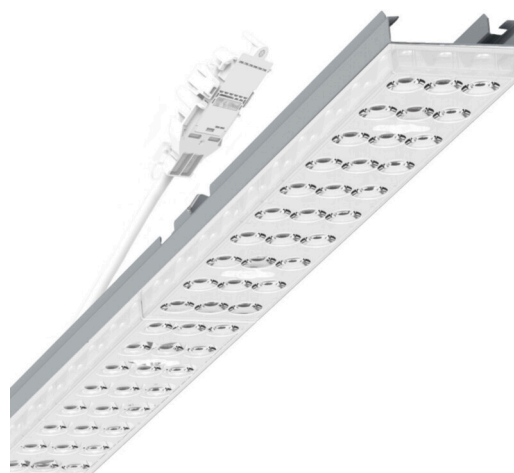

Armatuurunit variabel - Individual.Lens.Optic - direct breedstralend - visueel doorlopend

Armatuurunit van verzinkt, geprofileerd plaatstaal, oppervlak gecoat met polyesterhars. Gereedschapsloze bevestiging met in het design geïntegreerde druksluitingen waarborgt bescherming tegen diefstal en demontage. Variabel positioneerbaar in de draagrail. Kleur behuizing zilvergrijs/wit aluminium RAL 9006; Lichtverdeling direct breedstralend via Individual.Lens.Optic van PMMA-kunststof. De individuele lensoptiek zorgt voor hoog montagegemak en is onderhoudsvriendelijk door het gemakkelijk te reinigen oppervlak. Het ritme van de 3-rijige individuele lensopstelling is binnen en over de armatuurunits perfect gecoördineerd en zorgt voor een homogene uitstraling in het pand. Elektrische aansluiting via aansluitkabel 1 m voor variabele positionering van de armatuurunit in de lichtband met 3-polig snelmontage-stekkerdeel met vrije fasevoorkeuze. Ze zijn vervangbaar, maken modernisering mogelijk en verlengen de levensduur van het gehele systeem op een toekomstbestendige manier.

MECHANIEK

Kleur behuizing	zilvergrijs/wit aluminium RAL 9006/
Maten (LxBxH/DxH)	1531mm x 55mm x 33mm
Gewicht (netto)	2kg
Montagewijze	Montage draagrailsysteem, Lichtstructuur

Maten

L	1531 mm	Lengte
B	55 mm	Breedte
H	33 mm	Hoogte

DEEP-LINK

<https://www.regiolux.de/nl/article/19415004035>

Referentie	LED 8000lm 840
ηLB	100 %
Φ ↓/↑	98 % / 2 %
UGR dw./l.	21.0 / 21.5