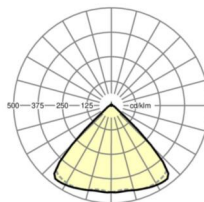

KARAKTERISTIEKEN

Bestelnummer	19415004034
EAN-nummer	4020863402458
CBS-code	94051190
Kenmerken	IP 20, Beschermingsklasse I, ENEC10 VDE, F, HACCP DIN10500/voedsel/IFS-toepassingsgerelateerde geschiktheid/BRC, Indoor, CE
Schokbestendigheidsgraad IK	IK03 (-20°C bis 35°C)
Omgevingstemperatuur	ta -20°C naar 35°C
Garantieperiode	5 jaren
Overheidssubsidieprogramma's	BEG - federale subsidie voor efficiënte gebouwen (alleen geldig voor Duitsland)

ELEKTROTECHNIEK

Voorschakelapparaat	Elektronische driver (1 stuks)
Systeemprestaties	53W
Netspanning	230V/50Hz
Energie-efficiëntieklasse/Lichtbron	D

LICHTTECHNIEK

Uitvoering	LED, Kleurweergave/Lichtkleur CRI ≥ 80 / 4000K
Kleurtolerantie (MacAdam)	3SDCM
Fotobiologische veiligheid (Armatuur)	RG1
Nominale lichtstroom	8196lm
LED Levensduur	50000h L80/B10 (Tq 35°C)
Lichtopbrengst	154lm/W
Stralingshoek	95° (C0) / 95° (C90)
UGR dw./l.	21.0 / 21.5

MECHANIEK

Kleur behuizing	zwart RAL 9005
Maten (LxBxH/DxH)	1531mm x 55mm x 33mm
Gewicht (netto)	2kg
Montagewijze	Montage draagrailsysteem, Lichtstructuur

Maten

L	1531 mm	Lengte
B	55 mm	Breedte
H	33 mm	Hoogte

DEEP-LINK

<https://www.regiolux.de/nl/article/19415004034>

Referentie	LED 8000lm 840
ηLB	100 %
Φ ↓/↑	98 % / 2 %
UGR dw./l.	21.0 / 21.5