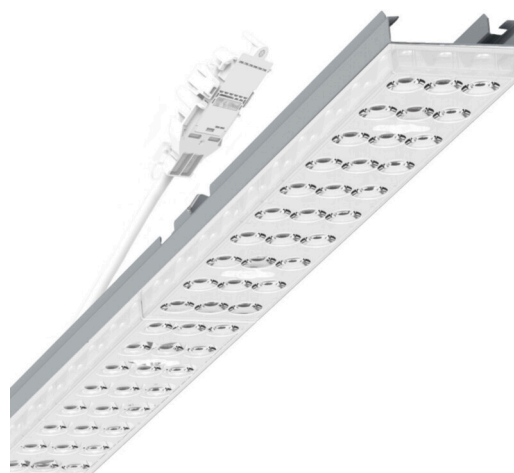

Armatuurunit variabel - Individual.Lens.Optic - direct breedstralend - visueel doorlopend

Armatuurunit van verzinkt, geprofileerd plaatstaal, oppervlak gecoat met polyesterhars. Gereedschapsloze bevestiging met in het design geïntegreerde druksluitingen waarborgt bescherming tegen diefstal en demontage. Variabel positioneerbaar in de draagrail. Kleur behuizing zilvergrijs/wit aluminium RAL 9006; Lichtverdeling direct breedstralend via Individual.Lens.Optic van PMMA-kunststof. De individuele lensoptiek zorgt voor hoog montagegemak en is onderhoudsvriendelijk door het gemakkelijk te reinigen oppervlak. Het ritme van de 3-rijige individuele lensopstelling is binnen en over de armatuurunits perfect gecoördineerd en zorgt voor een homogene uitstraling in het pand. Elektrische aansluiting via aansluitkabel 1 m voor variabele positionering van de armatuurunit in de lichtband met 5-polig snelmontage-stekkerdeel met vrije fasevoorkeuze. Ze zijn vervangbaar, maken modernisering mogelijk en verlengen de levensduur van het gehele systeem op een toekomstbestendige manier.

MECHANIEK

Kleur behuizing	zilvergrijs/wit aluminium RAL 9006/
Maten (LxBxH/DxH)	1531mm x 55mm x 33mm
Gewicht (netto)	2kg
Montagewijze	Montage draagrailsysteem, Lichtstructuur

Maten

L	1531 mm	Lengte
B	55 mm	Breedte
H	33 mm	Hoogte

DEEP-LINK

<https://www.regiolux.de/nl/article/19415006175>

Referentie	LED 8000lm 865
ηLB	100 %
Φ ↓/↑	98 % / 2 %
UGR dw./l.	20.9 / 21.3