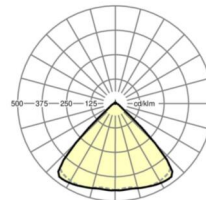

KARAKTERISTIEKEN

Bestelnummer	19415006174
EAN-nummer	4020863411382
CBS-code	94051190
Kenmerken	IP 20, Beschermingsklasse I, ENEC10 VDE, F, HACCP DIN10500/voedsel/IFS-toepassingsgerelateerde geschiktheid/BRC, Indoor, CE
Schokbestendigheidsgraad IK	IK03 (-20°C bis 35°C)
Omgevingstemperatuur	ta -20°C naar 35°C
Bijzondere eigenschappen	Ready for IoT
Garantieperiode	5 jaren
Overheidssubsidieprogramma's	BEG - federale subsidie voor efficiënte gebouwen (alleen geldig voor Duitsland)

ELEKTROTECHNIEK

Voorschakelapparaat	Elektronische driver DALI2 (1 stuk)
Systeemprestaties	53W
Netspanning	230V/50Hz
Aardlekschakelaar(s) (inschakelstroom)	13 stuks/B10, 22 stuks/B16, 21 stuks/C10, 36 stuks/C16
Energie-efficiëntieklasse/Lichtbron	D

LICHTTECHNIEK

Uitvoering	LED, Kleurweergave/Lichtkleur CRI ≥ 80 / 6500K
Kleurtolerantie (MacAdam)	3SDCM
Fotobiologische veiligheid (Armatuur)	RG1
Nominale lichtstroom	7893lm
LED Levensduur	50000h L80/B10 (Tq 35°C)
Lichtopbrengst	149lm/W
Stralingshoek	95° (C0) / 95° (C90)
UGR dw./l.	20.9 / 21.3

MECHANIEK

Kleur behuizing	zwart RAL 9005
Maten (LxBxH/DxH)	1531mm x 55mm x 33mm
Gewicht (netto)	2kg
Montagewijze	Montage draagrailsysteem, Lichtstructuur

Maten

L	1531 mm	Lengte
B	55 mm	Breedte
H	33 mm	Hoogte

DEEP-LINK

<https://www.regiolux.de/nl/article/19415006174>