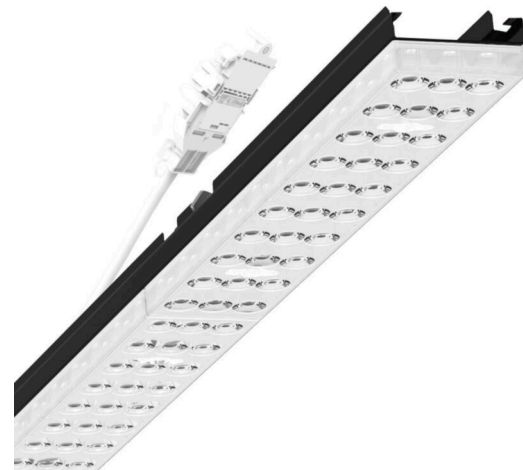

KARAKTERISTIEKEN

Bestelnummer	19415006174
EAN-nummer	4020863411382
CBS-code	94051190
Kenmerken	IP 20, Beschermingsklasse I, ENEC10 VDE, F, HACCP DIN10500/voedsel/IFS-toepassingsgerelateerde geschiktheid/BRC, Indoor, CE
Schokbestendigheidsgraad IK	IK03 (-20°C bis 35°C)
Omgevingstemperatuur	ta -20°C naar 35°C
Bijzondere eigenschappen	Ready for IoT
Garantieperiode	5 jaren
Overheidssubsidieprogramma's	BEG - federale subsidie voor efficiënte gebouwen (alleen geldig voor Duitsland)

ELEKTROTECHNIEK

Voorschakelapparaat	Elektronische driver DALI2 (1 stuk)
Systeemprestaties	53W
Netspanning	230V/50Hz
Aardlekschakelaar(s) (inschakelstroom)	13 stuks/B10, 22 stuks/B16, 21 stuks/C10, 36 stuks/C16
Energie-efficiëntieklasse/Lichtbron	D

LICHTTECHNIEK

Uitvoering	LED, Kleurweergave/Lichtkleur CRI ≥ 80 / 6500K
Kleurtolerantie (MacAdam)	3SDCM
Fotobiologische veiligheid (Armatuur)	RG1
Nominale lichtstroom	7893lm
LED Levensduur	50000h L80/B10 (Tq 35°C)
Lichtopbrengst	149lm/W
Stralingshoek	95° (C0) / 95° (C90)
UGR dw./l.	20.9 / 21.3

MECHANIEK

Kleur behuizing	zwart RAL 9005
Maten (LxBxH/DxH)	1531mm x 55mm x 33mm
Gewicht (netto)	2kg
Montagewijze	Montage draagrailsysteem, Lichtstructuur

Maten

L	1531 mm	Lengte
B	55 mm	Breedte
H	33 mm	Hoogte

DEEP-LINK

<https://www.regiolux.de/nl/article/19415006174>

Referentie	LED 8000lm 865
ηLB	100 %
Φ ↓/↑	98 % / 2 %
UGR dw./l.	20.9 / 21.3