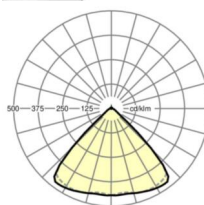

KARAKTERISTIEKEN

Bestelnummer	19415006170
EAN-nummer	4020863411399
CBS-code	94051190
Kenmerken	IP 20, Beschermingsklasse I, ENEC10 VDE, F, HACCP DIN10500/voedsel/IFS-toepassingsgerelateerde geschiktheid/BRC, Indoor, CE
Schokbestendigheidsgraad IK	IK03 (-20°C bis 35°C)
Omgevingstemperatuur	ta -20°C naar 35°C
Bijzondere eigenschappen	Ready for IoT
Garantieperiode	5 jaren
Overheidssubsidieprogramma's	BEG - federale subsidie voor efficiënte gebouwen (alleen geldig voor Duitsland)

ELEKTROTECHNIEK

Voorschakelapparaat	Elektronische driver DALI2 (1 stuk)
Systeemprestaties	53W
Netspanning	230V/50Hz
Aardleeschakelaar(s) (inschakelstroom)	13 stuks/B10, 22 stuks/B16, 21 stuks/C10, 36 stuks/C16
Energie-efficiëntieklasse/Lichtbron	D

LICHTTECHNIEK

Uitvoering	LED, Kleurweergave/Lichtkleur CRI ≥ 80 / 6500K
Kleurtolerantie (MacAdam)	3SDCM
Fotobiologische veiligheid (Armatuur)	RG1
Nominale lichtstroom	7893lm
LED Levensduur	50000h L80/B10 (Tq 35°C)
Lichtopbrengst	149lm/W
Stralingshoek	95° (C0) / 95° (C90)
UGR dw./l.	20.9 / 21.3

MECHANIEK

Kleur behuizing	verkeerswit RAL 9016
Maten (LxBxH/DxH)	1531mm x 55mm x 33mm
Gewicht (netto)	2kg
Montagewijze	Montage draagrailsysteem, Lichtstructuur

Maten

L	1531 mm	Lengte
B	55 mm	Breedte
H	33 mm	Hoogte

DEEP-LINK

<https://www.regiolux.de/nl/article/19415006170>

Referentie	LED 8000lm 865
ηLB	100 %
Φ ↓/↑	98 % / 2 %
UGR dw./l.	20.9 / 21.3