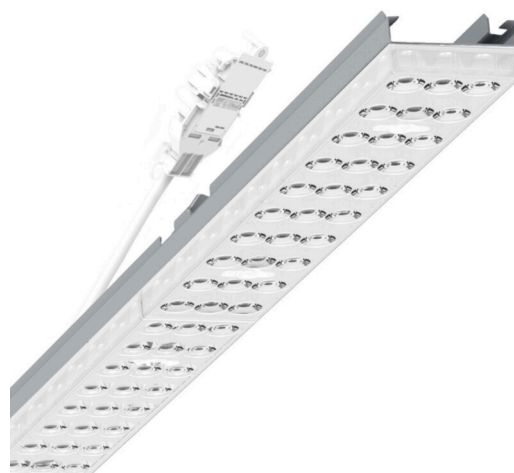

Armatuurunit variabel - Individual.Lens.Optic - direct breedstralend - visueel doorlopend

Armatuurunit van verzinkt, geprofileerd plaatstaal, oppervlak gecoat met polyesterhars. Gereedschapsloze bevestiging met in het design geïntegreerde druksluitingen waarborgt bescherming tegen diefstal en demontage. Variabel positioneerbaar in de draagrail. Kleur behuizing zilvergrijs/wit aluminium RAL 9006; Lichtverdeling direct breedstralend via Individual.Lens.Optic van PMMA-kunststof. De individuele lensoptiek zorgt voor hoog montagegemak en is onderhoudsvriendelijk door het gemakkelijk te reinigen oppervlak. Het ritme van de 3-rijige individuele lensopstelling is binnen en over de armatuurunits perfect gecoördineerd en zorgt voor een homogene uitstraling in het pand. Elektrische aansluiting via aansluitkabel 1 m voor variabele positionering van de armatuurunit in de lichtband met 3-polig snelmontage-stekkerdeel met vrije fasevoorkeuze. Ze zijn vervangbaar, maken modernisering mogelijk en verlengen de levensduur van het gehele systeem op een toekomstbestendige manier.

MECHANIEK

Kleur behuizing	zilvergrijs/wit aluminium RAL 9006/
Maten (LxBxH/DxH)	1531mm x 55mm x 33mm
Gewicht (netto)	2kg
Montagewijze	Montage draagrailsysteem, Lichtstructuur

Maten

L	1531 mm	Lengte
B	55 mm	Breedte
H	33 mm	Hoogte

DEEP-LINK

<https://www.regiolux.de/nl/article/19415004175>

Referentie	LED 8000lm 865
ηLB	100 %
Φ ↓/↑	98 % / 2 %
UGR dw./l.	20.9 / 21.3