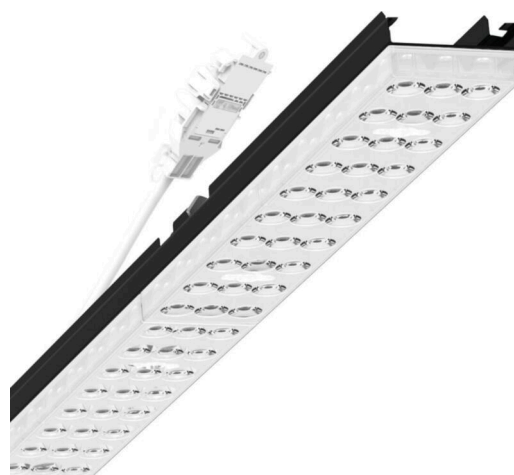

KARAKTERISTIEKEN

Bestelnummer	19415004174
EAN-nummer	4020863402212
CBS-code	94051190
Kenmerken	IP 20, Beschermingsklasse I, ENEC10 VDE, F, HACCP DIN10500/voedsel/IFS-toepassingsgerelateerde geschiktheid/BRC, Indoor, CE
Schokbestendigheidsgraad IK	IK03 (-20°C bis 35°C)
Omgevingstemperatuur	ta -20°C naar 35°C
Garantieperiode	5 jaren
Overheidssubsidieprogramma's	BEG - federale subsidie voor efficiënte gebouwen (alleen geldig voor Duitsland)

ELEKTROTECHNIEK

Voorschakelapparaat	Elektronische driver (1 stuks)
Systeemprestaties	53W
Netspanning	230V/50Hz
Energie-efficiëntieklasse/Lichtbron	D

LICHTTECHNIEK

Uitvoering	LED, Kleurweergave/Lichtkleur CRI ≥ 80 / 6500K
Kleurtolerantie (MacAdam)	3SDCM
Fotobiologische veiligheid (Armatuur)	RG1
Nominale lichtstroom	7893lm
LED Levensduur	50000h L80/B10 (Tq 35°C)
Lichtopbrengst	149lm/W
Stralingshoek	95° (C0) / 95° (C90)
UGR dw./l.	20.9 / 21.3

MECHANIEK

Kleur behuizing	zwart RAL 9005
Maten (LxBxH/DxH)	1531mm x 55mm x 33mm
Gewicht (netto)	2kg
Montagewijze	Montage draagrailsysteem, Lichtstructuur

Maten

L	1531 mm	Lengte
B	55 mm	Breedte
H	33 mm	Hoogte

DEEP-LINK

<https://www.regiolux.de/nl/article/19415004174>

Referentie	LED 8000lm 865
ηLB	100 %
Φ ↓/↑	98 % / 2 %
UGR dw./l.	20.9 / 21.3