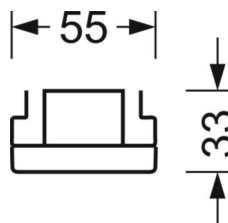

ELEKTROTECHNIEK

Voorschakelapparaat	Elektronische multilumen-driver, 16-stappen (1 stuks)
Systeemprestaties	53W-30W
Netspanning	230V/50Hz
Energie-efficiëntieklasse/Lichtbron	D

LICHTTECHNIEK

Uitvoering	LED, Kleurweergave/Lichtkleur CRI ≥ 80 / 4000K
Kleurtolerantie (MacAdam)	3SDCM
Fotobiologische veiligheid (Armatuur)	RG1
Nominale lichtstroom/schakelstappen (EDM)	8200lm/53W, 8000lm/52W, 7800lm/50W, 7600lm/48W, 7400lm/47W, 7100lm/45W, 6900lm/44W, 6700lm/42W, 6500lm/40W, 6300lm/39W, 6100lm/37W, 5800lm/36W, 5600lm/34W, 5400lm/33W, 5200lm/31W, 5000lm/30W
LED Levensduur	50000h L80/B10 (Tq 30°C)
Lichtopbrengst	168lm/W-154lm/W
Stralingshoek	95° (C0) / 95° (C90)
UGR dw./l.	21.0 / 21.4 (53W)

DEEP-LINK

<https://www.regiolux.de/nl/article/19415004220>

Referentie	LED 8200lm/53W 840
ηLB	100 %
Φ ↓/↑	98 % / 2 %
UGR dw./l.	21.0 / 21.4

MECHANIEK

Kleur behuizing	verkeerswit RAL 9016
Maten (LxBxH/DxH)	1531mm x 55mm x 33mm
Gewicht (netto)	2kg
Montagewijze	Montage draagrailsysteem, Lichtstructuur

Maten

L	1531 mm	Lengte
B	55 mm	Breedte
H	33 mm	Hoogte