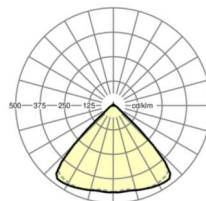

KARAKTERISTIEKEN

Bestelnummer	19415004220
EAN-nummer	4020863402168
CBS-code	94051190
Kenmerken	IP 20, Beschermingsklasse I, ENEC10 VDE, F, HACCP DIN10500/voedsel/IFS-toepassingsgerelateerde geschiktheid/BRC, Indoor, CE
Schokbestendigheidsgraad IK	IK03 (-20°C bis 30°C)
Omgevingstemperatuur	ta -20°C naar 30°C
Garantieperiode	5 jaren
Overheidssubsidieprogramma's	BEG - federale subsidie voor efficiënte gebouwen (alleen geldig voor Duitsland)

ELEKTROTECHNIEK

Voorschakelapparaat	Elektronische multilumen-driver, 16-stappen (1 stuks)
Systeemprestaties	53W-30W
Netspanning	230V/50Hz
Energie-efficiëntieklasse/Lichtbron	D

LICHTTECHNIEK

Uitvoering	LED, Kleurweergave/Lichtkleur CRI ≥ 80 / 4000K
Kleurtolerantie (MacAdam)	3SDCM
Fotobiologische veiligheid (Armatuur)	RG1
Nominale lichtstroom/schakelstappen (EDM)	8200lm/53W, 8000lm/52W, 7800lm/50W, 7600lm/48W, 7400lm/47W, 7100lm/45W, 6900lm/44W, 6700lm/42W, 6500lm/40W, 6300lm/39W, 6100lm/37W, 5800lm/36W, 5600lm/34W, 5400lm/33W, 5200lm/31W, 5000lm/30W
LED Levensduur	50000h L80/B10 (Tq 30°C)
Lichtopbrengst	168lm/W-154lm/W
Stralingshoek	95° (C0) / 95° (C90)
UGR dw./l.	21.0 / 21.4 (53W)

DEEP-LINK

<https://www.regiolux.de/nl/article/19415004220>

Referentie	LED 8200lm/53W 840
ηLB	100 %
Φ ↓/↑	98 % / 2 %
UGR dw./l.	21.0 / 21.4