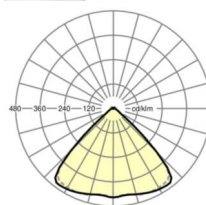

KARAKTERISTIEKEN

Bestelnummer	19415004120
EAN-nummer	4020863402304
CBS-code	94051190
Kenmerken	IP 20, Beschermingsklasse I, ENEC10 VDE, F, HACCP DIN10500/voedsel/IFS-toepassingsgerelateerde geschiktheid/BRC, Indoor, CE
Schokbestendigheidsgraad IK	IK03 (-20°C bis 35°C)
Omgevingstemperatuur	ta -20°C naar 35°C
Garantieperiode	5 jaren
Overheidssubsidieprogramma's	BEG - federale subsidie voor efficiënte gebouwen (alleen geldig voor Duitsland)

ELEKTROTECHNIEK

Voorschakelapparaat	Elektronische driver (1 stuks)
Systeemprestaties	53W
Netspanning	230V/50Hz
Energie-efficiëntieklasse/Lichtbron	C

LICHTTECHNIEK

Uitvoering	LED, Kleurweergave/Lichtkleur CRI ≥ 80 / 3000K
Kleurtolerantie (MacAdam)	3SDCM
Fotobiologische veiligheid (Armatuur)	RG1
Nominale lichtstroom	8967lm
LED Levensduur	50000h L80/B10 (Tq 35°C)
Lichtopbrengst	170lm/W
Stralingshoek	95° (C0) / 95° (C90)
UGR dw./l.	21.5 / 21.9

MECHANIEK

Kleur behuizing	verkeerswit RAL 9016
Maten (LxBxH/DxH)	1531mm x 55mm x 33mm
Gewicht (netto)	2kg
Montagewijze	Montage draagrailsysteem, Lichtstructuur

Maten

L	1531 mm	Lengte
B	55 mm	Breedte
H	33 mm	Hoogte

DEEP-LINK

<https://www.regiolux.de/nl/article/19415004120>

Referentie	LED 9000lm 830
ηLB	100 %
Φ ↓/↑	98 % / 2 %
UGR dw./l.	21.5 / 21.9