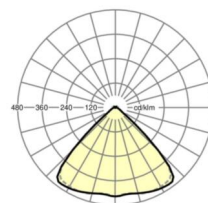

KARAKTERISTIEKEN

Bestelnummer	19415007050
EAN-nummer	4020863418053
CBS-code	94051190
Kenmerken	IP 20, Beschermingsklasse I, F, HACCP DIN10500/voedsel/IFS-toepassingsgerelateerde geschiktheid/BRC, Indoor, CE
Schokbestendigheidsgraad IK	IK03 (5°C bis 25°C)
Omgevingstemperatuur	ta 5°C naar 25°C
Garantieperiode	5 jaren
Overheidssubsidieprogramma's	BEG - federale subsidie voor efficiënte gebouwen (alleen geldig voor Duitsland)

ELEKTROTECHNIEK

Voorschakelapparaat	Elektronische driver noodlicht 3h (1 stuk)
Systeemprestaties	53W
Netspanning	230V/50Hz
Energie-efficiëntieklasse/Lichtbron	C

LICHTTECHNIEK

Uitvoering	LED, Kleurweergave/Lichtkleur CRI ≥ 80 / 4000K
Kleurtolerantie (MacAdam)	3SDCM
Fotobiologische veiligheid (Armatuur)	RG1
Nominale lichtstroom	9244lm
Nominale lichtstroom-Noodbedrijf	888lm
LED Levensduur	50000h L80/B10 (Tq 25°C)
Lichtopbrengst	176lm/W
Stralingshoek	95° (C0) / 95° (C90)
UGR dw./l.	21.6 / 22.0

MECHANIEK

Kleur behuizing	verkeerswit RAL 9016
Maten (LxBxH/DxH)	1531mm x 55mm x 33mm
Gewicht (netto)	2.3kg
Montagewijze	Montage draagrailstelsysteem, Lichtstructuur

Maten

L	1531 mm	Lengte
B	55 mm	Breedte
H	33 mm	Hoogte

DEEP-LINK

<https://www.regiolux.de/nl/article/19415007050>

Referentie	LED 9000lm 840
ηLB	100 %
Φ ↓/↑	98 % / 2 %
UGR dw./l.	21.6 / 22.0