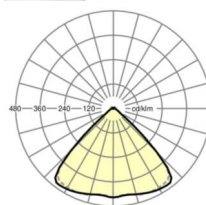

KARAKTERISTIEKEN

Bestelnummer	19415004050
EAN-nummer	4020863402427
CBS-code	94051190
Kenmerken	IP 20, Beschermingsklasse I, ENEC10 VDE, F, HACCP DIN10500/voedsel/IFS-toepassingsgerelateerde geschiktheid/BRC, Indoor, CE
Schokbestendigheidsgraad IK	IK03 (-20°C bis 35°C)
Omgevingstemperatuur	ta -20°C naar 35°C
Garantieperiode	5 jaren
Overheidssubsidieprogramma's	BEG - federale subsidie voor efficiënte gebouwen (alleen geldig voor Duitsland)

ELEKTROTECHNIEK

Voorschakelapparaat	Elektronische driver (1 stuks)
Systeemprestaties	53W
Netspanning	230V/50Hz
Energie-efficiëntieklasse/Lichtbron	C

LICHTTECHNIEK

Uitvoering	LED, Kleurweergave/Lichtkleur CRI ≥ 80 / 4000K
Kleurtolerantie (MacAdam)	3SDCM
Fotobiologische veiligheid (Armatuur)	RG1
Nominale lichtstroom	9244lm
LED Levensduur	50000h L80/B10 (Tq 35°C)
Lichtopbrengst	176lm/W
Stralingshoek	95° (C0) / 95° (C90)
UGR dw./l.	21.6 / 22.0

MECHANIEK

Kleur behuizing	verkeerswit RAL 9016
Maten (LxBxH/DxH)	1531mm x 55mm x 33mm
Gewicht (netto)	2kg
Montagewijze	Montage draagrailsysteem, Lichtstructuur

Maten

L	1531 mm	Lengte
B	55 mm	Breedte
H	33 mm	Hoogte

DEEP-LINK

<https://www.regiolux.de/nl/article/19415004050>

Referentie	LED 9000lm 840
ηLB	100 %
Φ ↓/↑	98 % / 2 %
UGR dw./l.	21.6 / 22.0