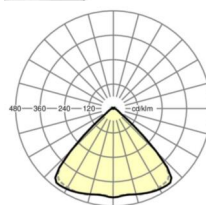

KARAKTERISTIEKEN

Bestelnummer	19415006190
EAN-nummer	4020863411351
CBS-code	94051190
Kenmerken	IP 20, Beschermingsklasse I, ENEC10 VDE, F, HACCP DIN10500/voedsel/IFS-toepassingsgerelateerde geschiktheid/BRC, Indoor, CE
Schokbestendigheidsgraad IK	IK03 (-20°C bis 35°C)
Omgevingstemperatuur	ta -20°C naar 35°C
Bijzondere eigenschappen	Ready for IoT
Garantieperiode	5 jaren
Overheidssubsidieprogramma's	BEG - federale subsidie voor efficiënte gebouwen (alleen geldig voor Duitsland)

ELEKTROTECHNIEK

Voorschakelapparaat	Elektronische driver DALI2 (1 stuks)
Systeemprestaties	53W
Netspanning	230V/50Hz
Aardleeschakelaar(s) (inschakelstroom)	13 stuks/B10, 22 stuks/B16, 21 stuks/C10, 36 stuks/C16
Energie-efficiëntieklasse/Lichtbron	C

LICHTTECHNIEK

Uitvoering	LED, Kleurweergave/Lichtkleur CRI ≥ 80 / 6500K
Kleurtolerantie (MacAdam)	3SDCM
Fotobiologische veiligheid (Armatuur)	RG1
Nominale lichtstroom	9068lm
LED Levensduur	50000h L80/B10 (Tq 35°C)
Lichtopbrengst	172lm/W
Stralingshoek	95° (C0) / 95° (C90)
UGR dw./l.	21.5 / 21.9

MECHANIEK

Kleur behuizing	verkeerswit RAL 9016
Maten (LxBxH/DxH)	1531mm x 55mm x 33mm
Gewicht (netto)	2kg
Montagewijze	Montage draagrailsysteem, Lichtstructuur

Maten

L	1531 mm	Lengte
B	55 mm	Breedte
H	33 mm	Hoogte

DEEP-LINK

<https://www.regiolux.de/nl/article/19415006190>

Referentie	LED 9000lm 865
ηLB	100 %
Φ ↓/↑	98 % / 2 %
UGR dw./l.	21.5 / 21.9