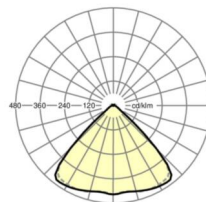

KARAKTERISTIEKEN

Bestelnummer	19415004190
EAN-nummer	4020863402182
CBS-code	94051190
Kenmerken	IP 20, Beschermingsklasse I, ENEC10 VDE, F, HACCP DIN10500/voedsel/IFS-toepassingsgerelateerde geschiktheid/BRC, Indoor, CE
Schokbestendigheidsgraad IK	IK03 (-20°C bis 35°C)
Omgevingstemperatuur	ta -20°C naar 35°C
Garantieperiode	5 jaren
Overheidssubsidieprogramma's	BEG - federale subsidie voor efficiënte gebouwen (alleen geldig voor Duitsland)

ELEKTROTECHNIEK

Voorschakelapparaat	Elektronische driver (1 stuks)
Systeemprestaties	53W
Netspanning	230V/50Hz
Energie-efficiëntieklasse/Lichtbron	C

LICHTTECHNIEK

Uitvoering	LED, Kleurweergave/Lichtkleur CRI ≥ 80 / 6500K
Kleurtolerantie (MacAdam)	3SDCM
Fotobiologische veiligheid (Armatuur)	RG1
Nominale lichtstroom	9068lm
LED Levensduur	50000h L80/B10 (Tq 35°C)
Lichtopbrengst	172lm/W
Stralingshoek	95° (C0) / 95° (C90)
UGR dw./l.	21.5 / 21.9

MECHANIEK

Kleur behuizing	verkeerswit RAL 9016
Maten (LxBxH/DxH)	1531mm x 55mm x 33mm
Gewicht (netto)	2kg
Montagewijze	Montage draagrailsysteem, Lichtstructuur

Maten

L	1531 mm	Lengte
B	55 mm	Breedte
H	33 mm	Hoogte

DEEP-LINK

<https://www.regiolux.de/nl/article/19415004190>