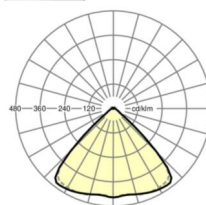

KARAKTERISTIEKEN

Bestelnummer	19415026110
EAN-nummer	4020863415311
CBS-code	94051190
Kenmerken	IP 20, Beschermingsklasse I, ENEC10 VDE, F, HACCP DIN10500/voedsel/IFS-toepassingsgerelateerde geschiktheid/BRC, Indoor, CE
Schokbestendigheidsgraad IK	IK03 (-20°C bis 40°C)
Omgevingstemperatuur	ta -20°C naar 40°C
Bijzondere eigenschappen	Ready for IoT
Garantieperiode	5 jaren
Overheidssubsidieprogramma's	BEG - federale subsidie voor efficiënte gebouwen (alleen geldig voor Duitsland)

ELEKTROTECHNIEK

Voorschakelapparaat	Elektronische driver DALI2 (1 stuks)
Systeemprestaties	56W
Netspanning	230V/50Hz
Aardleeschakelaar(s) (inschakelstroom)	13 stuks/B10, 24 stuks/B16, 25 stuks/C10, 40 stuks/C16
Energie-efficiëntieklasse/Lichtbron	D

LICHTTECHNIEK

Uitvoering	LED, Kleurweergave/Lichtkleur CRI ≥ 80 / 3000K
Kleurtolerantie (MacAdam)	3SDCM
Fotobiologische veiligheid (Armatuur)	RG1
Nominale lichtstroom	9795lm
LED Levensduur	50000h L80/B10 (Tq 40°C)
Lichtopbrengst	176lm/W
Stralingshoek	95° (C0) / 95° (C90)
UGR dw./l.	20.4 / 20.8

MECHANIEK

Kleur behuizing	verkeerswit RAL 9016
Maten (LxBxH/DxH)	2299mm x 55mm x 33mm
Gewicht (netto)	2.6kg
Montagewijze	Montage draagrailsysteem, Lichtstructuur

Maten

L	2299 mm	Lengte
B	55 mm	Breedte
H	33 mm	Hoogte

DEEP-LINK

<https://www.regiolux.de/nl/article/19415026110>

Referentie	LED 10000lm 830
ηLB	100 %
Φ ↓/↑	98 % / 2 %
UGR dw./l.	20.4 / 20.8