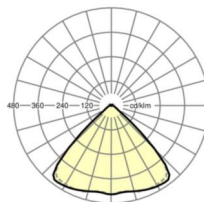

KARAKTERISTIEKEN

Bestelnummer	19415024110
EAN-nummer	4020863415182
CBS-code	94051190
Kenmerken	IP 20, Beschermingsklasse I, ENEC10 VDE, F, HACCP DIN10500/voedsel/IFS-toepassingsgerelateerde geschiktheid/BRC, Indoor, CE
Schokbestendigheidsgraad IK	IK03 (-20°C bis 40°C)
Omgevingstemperatuur	ta -20°C naar 40°C
Garantieperiode	5 jaren
Overheidssubsidieprogramma's	BEG - federale subsidie voor efficiënte gebouwen (alleen geldig voor Duitsland)

ELEKTROTECHNIEK

Voorschakelapparaat	Elektronische driver (1 stuks)
Systeemprestaties	56W
Netspanning	230V/50Hz
Aardleischakelaar(s) (inschakelstroom)	17 stuks/B10, 28 stuks/B16, 29 stuks/C10, 48 stuks/C16
Energie-efficiëntieklasse/Lichtbron	D

LICHTTECHNIEK

Uitvoering	LED, Kleurweergave/Lichtkleur CRI ≥ 80 / 3000K
Kleurtolerantie (MacAdam)	3SDCM
Fotobiologische veiligheid (Armatuur)	RG1
Nominale lichtstroom	9795lm
LED Levensduur	50000h L80/B10 (Tq 40°C)
Lichtopbrengst	176lm/W
Stralingshoek	95° (C0) / 95° (C90)
UGR dw./l.	20.4 / 20.8

MECHANIEK

Kleur behuizing	verkeerswit RAL 9016
Maten (LxBxH/DxH)	2299mm x 55mm x 33mm
Gewicht (netto)	2.6kg
Montagewijze	Montage draagrailstelsysteem, Lichtstructuur

Maten

L	2299 mm	Lengte
B	55 mm	Breedte
H	33 mm	Hoogte

DEEP-LINK

<https://www.regiolux.de/nl/article/19415024110>

Referentie
ηLB
Φ ↓/↑
UGR dw./l.

LED 10000lm 830
100 %
98 % / 2 %
20.4 / 20.8