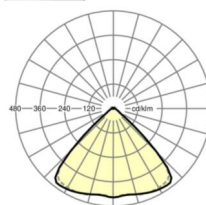

KARAKTERISTIEKEN

Bestelnummer	19415026040
EAN-nummer	4020863415304
CBS-code	94051190
Kenmerken	IP 20, Beschermingsklasse I, ENEC10 VDE, F, HACCP DIN10500/voedsel/IFS-toepassingsgerelateerde geschiktheid/BRC, Indoor, CE
Schokbestendigheidsgraad IK	IK03 (-20°C bis 40°C)
Omgevingstemperatuur	ta -20°C naar 40°C
Bijzondere eigenschappen	Ready for IoT
Garantieperiode	5 jaren
Overheidssubsidieprogramma's	BEG - federale subsidie voor efficiënte gebouwen (alleen geldig voor Duitsland)

ELEKTROTECHNIEK

Voorschakelapparaat	Elektronische driver DALI2 (1 stuk)
Systeemprestaties	56W
Netspanning	230V/50Hz
Aardleeschakelaar(s) (inschakelstroom)	13 stuks/B10, 24 stuks/B16, 25 stuks/C10, 40 stuks/C16
Energie-efficiëntieklasse/Lichtbron	C

LICHTTECHNIEK

Uitvoering	LED, Kleurweergave/Lichtkleur CRI ≥ 80 / 4000K
Kleurtolerantie (MacAdam)	3SDCM
Fotobiologische veiligheid (Armatuur)	RG1
Nominale lichtstroom	10098lm
LED Levensduur	50000h L80/B10 (Tq 40°C)
Lichtopbrengst	181lm/W
Stralingshoek	95° (C0) / 95° (C90)
UGR dw./l.	20.5 / 20.9

MECHANIEK

Kleur behuizing	verkeerswit RAL 9016
Maten (LxBxH/DxH)	2299mm x 55mm x 33mm
Gewicht (netto)	2.6kg
Montagewijze	Montage draagrailsysteem, Lichtstructuur

Maten

L	2299 mm	Lengte
B	55 mm	Breedte
H	33 mm	Hoogte

DEEP-LINK

<https://www.regiolux.de/nl/article/19415026040>

Referentie	LED 10000lm 840
ηLB	100 %
Φ ↓/↑	98 % / 2 %
UGR dw./l.	20.5 / 20.9