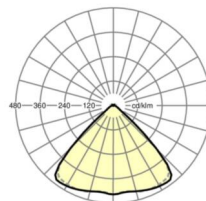

KARAKTERISTIEKEN

Bestelnummer	19415027040
EAN-nummer	4020863418886
CBS-code	94051190
Kenmerken	IP 20, Beschermingsklasse I, F, HACCP DIN10500/voedsel/IFS-toepassingsgerelateerde geschiktheid/BRC, Indoor, CE
Schokbestendigheidsgraad IK	IK03 (5°C bis 35°C)
Omgevingstemperatuur	ta 5°C naar 35°C
Garantieperiode	5 jaren
Overheidssubsidieprogramma's	BEG - federale subsidie voor efficiënte gebouwen (alleen geldig voor Duitsland)

ELEKTROTECHNIEK

Voorschakelapparaat	Elektronische driver noodlicht 3h (1 stuks)
Systeemprestaties	56W
Netspanning	230V/50Hz
Aardlekschakelaar(s) (inschakelstroom)	17 stuks/B10, 28 stuks/B16, 29 stuks/C10, 48 stuks/C16
Energie-efficiëntieklasse/Lichtbron	C

LICHTTECHNIEK

Uitvoering	LED, Kleurweergave/Lichtkleur CRI ≥ 80 / 4000K
Kleurtolerantie (MacAdam)	3SDCM
Fotobiologische veiligheid (Armatuur)	RG1
Nominale lichtstroom	10098lm
Nominale lichtstroom-Noodbedrijf	888lm
LED Levensduur	50000h L80/B10 (Tq 35°C)
Lichtopbrengst	181lm/W
Stralingshoek	95° (C0) / 95° (C90)
UGR dw./l.	20.5 / 20.9

MECHANIEK

Kleur behuizing	verkeerswit RAL 9016
Maten (LxBxH/DxH)	2299mm x 55mm x 33mm
Gewicht (netto)	2.9kg
Montagewijze	Montage draagrailsysteem, Lichtstructuur

Maten

L	2299 mm	Lengte
B	55 mm	Breedte
H	33 mm	Hoogte

DEEP-LINK

<https://www.regiolux.de/nl/article/19415027040>