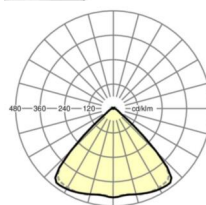

KARAKTERISTIEKEN

Bestelnummer	19415024040
EAN-nummer	4020863415175
CBS-code	94051190
Kenmerken	IP 20, Beschermingsklasse I, ENEC10 VDE, F, HACCP DIN10500/voedsel/IFS-toepassingsgerelateerde geschiktheid/BRC, Indoor, CE
Schokbestendigheidsgraad IK	IK03 (-20°C bis 40°C)
Omgevingstemperatuur	ta -20°C naar 40°C
Garantieperiode	5 jaren
Overheidssubsidieprogramma's	BEG - federale subsidie voor efficiënte gebouwen (alleen geldig voor Duitsland)

ELEKTROTECHNIEK

Voorschakelapparaat	Elektronische driver (1 stuks)
Systeemprestaties	56W
Netspanning	230V/50Hz
Aardleischakelaar(s) (inschakelstroom)	17 stuks/B10, 28 stuks/B16, 29 stuks/C10, 48 stuks/C16
Energie-efficiëntieklasse/Lichtbron	C

LICHTTECHNIEK

Uitvoering	LED, Kleurweergave/Lichtkleur CRI ≥ 80 / 4000K
Kleurtolerantie (MacAdam)	3SDCM
Fotobiologische veiligheid (Armatuur)	RG1
Nominale lichtstroom	10098lm
LED Levensduur	50000h L80/B10 (Tq 40°C)
Lichtopbrengst	181lm/W
Stralingshoek	95° (C0) / 95° (C90)
UGR dw./l.	20.5 / 20.9

MECHANIEK

Kleur behuizing	verkeerswit RAL 9016
Maten (LxBxH/DxH)	2299mm x 55mm x 33mm
Gewicht (netto)	2.6kg
Montagewijze	Montage draagrailsysteem, Lichtstructuur

Maten

L	2299 mm	Lengte
B	55 mm	Breedte
H	33 mm	Hoogte

DEEP-LINK

<https://www.regiolux.de/nl/article/19415024040>

Referentie	LED 10000lm 840
ηLB	100 %
Φ ↓/↑	98 % / 2 %
UGR dw./l.	20.5 / 20.9