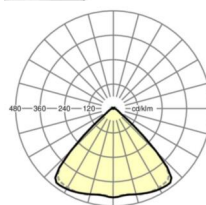

KARAKTERISTIEKEN

Bestelnummer	19415026180
EAN-nummer	4020863415328
CBS-code	94051190
Kenmerken	IP 20, Beschermingsklasse I, ENEC10 VDE, F, HACCP DIN10500/voedsel/IFS-toepassingsgerelateerde geschiktheid/BRC, Indoor, CE
Schokbestendigheidsgraad IK	IK03 (-20°C bis 40°C)
Omgevingstemperatuur	ta -20°C naar 40°C
Bijzondere eigenschappen	Ready for IoT
Garantieperiode	5 jaren
Overheidssubsidieprogramma's	BEG - federale subsidie voor efficiënte gebouwen (alleen geldig voor Duitsland)

ELEKTROTECHNIEK

Voorschakelapparaat	Elektronische driver DALI2 (1 stuks)
Systeemprestaties	56W
Netspanning	230V/50Hz
Aardleeschakelaar(s) (inschakelstroom)	13 stuks/B10, 24 stuks/B16, 25 stuks/C10, 40 stuks/C16
Energie-efficiëntieklasse/Lichtbron	C

LICHTTECHNIEK

Uitvoering	LED, Kleurweergave/Lichtkleur CRI ≥ 80 / 6500K
Kleurtolerantie (MacAdam)	3SDCM
Fotobiologische veiligheid (Armatuur)	RG1
Nominale lichtstroom	9906lm
LED Levensduur	50000h L80/B10 (Tq 40°C)
Lichtopbrengst	178lm/W
Stralingshoek	95° (C0) / 95° (C90)
UGR dw./l.	20.4 / 20.8

MECHANIEK

Kleur behuizing	verkeerswit RAL 9016
Maten (LxBxH/DxH)	2299mm x 55mm x 33mm
Gewicht (netto)	2.6kg
Montagewijze	Montage draagrailsysteem, Lichtstructuur

Maten

L	2299 mm	Lengte
B	55 mm	Breedte
H	33 mm	Hoogte

DEEP-LINK

<https://www.regiolux.de/nl/article/19415026180>

Referentie	LED 10000lm 865
ηLB	100 %
Φ ↓/↑	98 % / 2 %
UGR dw./l.	20.4 / 20.8