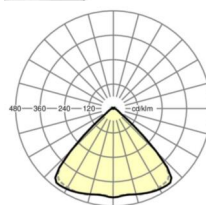

KARAKTERISTIEKEN

Bestelnummer	19415024180
EAN-nummer	4020863415199
CBS-code	94051190
Kenmerken	IP 20, Beschermingsklasse I, ENEC10 VDE, F, HACCP DIN10500/voedsel/IFS-toepassingsgerelateerde geschiktheid/BRC, Indoor, CE
Schokbestendigheidsgraad IK	IK03 (-20°C bis 40°C)
Omgevingstemperatuur	ta -20°C naar 40°C
Garantieperiode	5 jaren
Overheidssubsidieprogramma's	BEG - federale subsidie voor efficiënte gebouwen (alleen geldig voor Duitsland)

ELEKTROTECHNIEK

Voorschakelapparaat	Elektronische driver (1 stuks)
Systeemprestaties	56W
Netspanning	230V/50Hz
Aardleischakelaar(s) (inschakelstroom)	17 stuks/B10, 28 stuks/B16, 29 stuks/C10, 48 stuks/C16
Energie-efficiëntieklasse/Lichtbron	C

LICHTTECHNIEK

Uitvoering	LED, Kleurweergave/Lichtkleur CRI ≥ 80 / 6500K
Kleurtolerantie (MacAdam)	3SDCM
Fotobiologische veiligheid (Armatuur)	RG1
Nominale lichtstroom	9906lm
LED Levensduur	50000h L80/B10 (Tq 40°C)
Lichtopbrengst	178lm/W
Stralingshoek	95° (C0) / 95° (C90)
UGR dw./l.	20.4 / 20.8

MECHANIEK

Kleur behuizing	verkeerswit RAL 9016
Maten (LxBxH/DxH)	2299mm x 55mm x 33mm
Gewicht (netto)	2.6kg
Montagewijze	Montage draagrailsysteem, Lichtstructuur

Maten

L	2299 mm	Lengte
B	55 mm	Breedte
H	33 mm	Hoogte

DEEP-LINK

<https://www.regiolux.de/nl/article/19415024180>

Referentie
ηLB
Φ ↓/↑
UGR dw./l.

LED 10000lm 865
100 %
98 % / 2 %
20.4 / 20.8