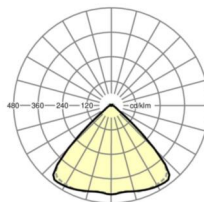

KARAKTERISTIEKEN

Bestelnummer	19415026260
EAN-nummer	4020863415342
CBS-code	94051190
Kenmerken	IP 20, Beschermingsklasse I, ENEC10 VDE, F, HACCP DIN10500/voedsel/IFS-toepassingsgerelateerde geschiktheid/BRC, Indoor, CE
Schokbestendigheidsgraad IK	IK03 (-20°C bis 35°C)
Omgevingstemperatuur	ta -20°C naar 35°C
Bijzondere eigenschappen	Ready for IoT
Garantieperiode	5 jaren
Overheidssubsidieprogramma's	BEG - federale subsidie voor efficiënte gebouwen (alleen geldig voor Duitsland)

ELEKTROTECHNIEK

Voorschakelapparaat	Elektronische driver DALI2 (1 stuk)
Systeemprestaties	79W
Netspanning	230V/50Hz
Aardleeschakelaar(s) (inschakelstroom)	13 stuks/B10, 24 stuks/B16, 25 stuks/C10, 40 stuks/C16
Energie-efficiëntieklasse/Lichtbron	D

LICHTTECHNIEK

Uitvoering	LED, Kleurweergave/Lichtkleur CRI ≥ 80 / 3000K
Kleurtolerantie (MacAdam)	3SDCM
Fotobiologische veiligheid (Armatuur)	RG1
Nominale lichtstroom	13450lm
LED Levensduur	50000h L80/B10 (Tq 35°C)
Lichtopbrengst	170lm/W
Stralingshoek	95° (C0) / 95° (C90)
UGR dw./l.	21.5 / 21.9

MECHANIEK

Kleur behuizing	verkeerswit RAL 9016
Maten (LxBxH/DxH)	2299mm x 55mm x 33mm
Gewicht (netto)	2.6kg
Montagewijze	Montage draagrailsysteem, Lichtstructuur

Maten

L	2299 mm	Lengte
B	55 mm	Breedte
H	33 mm	Hoogte

DEEP-LINK

<https://www.regiolux.de/nl/article/19415026260>

Referentie	LED 14000lm 830
ηLB	100 %
Φ ↓/↑	98 % / 2 %
UGR dw./l.	21.5 / 21.9