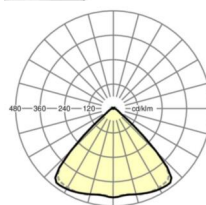

KARAKTERISTIEKEN

Bestelnummer	19415026250
EAN-nummer	4020863415335
CBS-code	94051190
Kenmerken	IP 20, Beschermingsklasse I, ENEC10 VDE, F, HACCP DIN10500/voedsel/IFS-toepassingsgerelateerde geschiktheid/BRC, Indoor, CE
Schokbestendigheidsgraad IK	IK03 (-20°C bis 35°C)
Omgevingstemperatuur	ta -20°C naar 35°C
Bijzondere eigenschappen	Ready for IoT
Garantieperiode	5 jaren
Overheidssubsidieprogramma's	BEG - federale subsidie voor efficiënte gebouwen (alleen geldig voor Duitsland)

ELEKTROTECHNIEK

Voorschakelapparaat	Elektronische driver DALI2 (1 stuks)
Systeemprestaties	79W
Netspanning	230V/50Hz
Aardleeschakelaar(s) (inschakelstroom)	13 stuks/B10, 24 stuks/B16, 25 stuks/C10, 40 stuks/C16
Energie-efficiëntieklasse/Lichtbron	C

LICHTTECHNIEK

Uitvoering	LED, Kleurweergave/Lichtkleur CRI ≥ 80 / 4000K
Kleurtolerantie (MacAdam)	3SDCM
Fotobiologische veiligheid (Armatuur)	RG1
Nominale lichtstroom	13866lm
LED Levensduur	50000h L80/B10 (Tq 35°C)
Lichtopbrengst	176lm/W
Stralingshoek	95° (C0) / 95° (C90)
UGR dw./l.	21.6 / 22.0

MECHANIEK

Kleur behuizing	verkeerswit RAL 9016
Maten (LxBxH/DxH)	2299mm x 55mm x 33mm
Gewicht (netto)	2.6kg
Montagewijze	Montage draagrailsysteem, Lichtstructuur

Maten

L	2299 mm	Lengte
B	55 mm	Breedte
H	33 mm	Hoogte

DEEP-LINK

<https://www.regiolux.de/nl/article/19415026250>

Referentie	LED 14000lm 840
ηLB	100 %
Φ ↓/↑	98 % / 2 %
UGR dw./l.	21.6 / 22.0