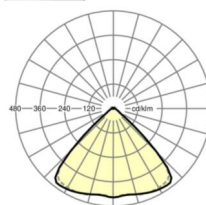

KARAKTERISTIEKEN

Bestelnummer	19415026270
EAN-nummer	4020863415359
CBS-code	94051190
Kenmerken	IP 20, Beschermingsklasse I, ENEC10 VDE, F, HACCP DIN10500/voedsel/IFS-toepassingsgerelateerde geschiktheid/BRC, Indoor, CE
Schokbestendigheidsgraad IK	IK03 (-20°C bis 35°C)
Omgevingstemperatuur	ta -20°C naar 35°C
Bijzondere eigenschappen	Ready for IoT
Garantieperiode	5 jaren
Overheidssubsidieprogramma's	BEG - federale subsidie voor efficiënte gebouwen (alleen geldig voor Duitsland)

ELEKTROTECHNIEK

Voorschakelapparaat	Elektronische driver DALI2 (1 stuks)
Systeemprestaties	79W
Netspanning	230V/50Hz
Aardleeschakelaar(s) (inschakelstroom)	13 stuks/B10, 24 stuks/B16, 25 stuks/C10, 40 stuks/C16
Energie-efficiëntieklasse/Lichtbron	C

LICHTTECHNIEK

Uitvoering	LED, Kleurweergave/Lichtkleur CRI ≥ 80 / 6500K
Kleurtolerantie (MacAdam)	3SDCM
Fotobiologische veiligheid (Armatuur)	RG1
Nominale lichtstroom	13603lm
LED Levensduur	50000h L80/B10 (Tq 35°C)
Lichtopbrengst	172lm/W
Stralingshoek	95° (C0) / 95° (C90)
UGR dw./l.	21.5 / 21.9

MECHANIEK

Kleur behuizing	verkeerswit RAL 9016
Maten (LxBxH/DxH)	2299mm x 55mm x 33mm
Gewicht (netto)	2.6kg
Montagewijze	Montage draagrailsysteem, Lichtstructuur

Maten

L	2299 mm	Lengte
B	55 mm	Breedte
H	33 mm	Hoogte

DEEP-LINK

<https://www.regiolux.de/nl/article/19415026270>

Referentie	LED 14000lm 865
ηLB	100 %
Φ ↓/↑	98 % / 2 %
UGR dw./l.	21.5 / 21.9