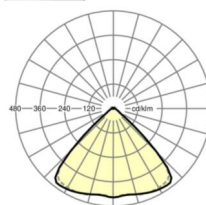

KARAKTERISTIEKEN

Bestelnummer	19415024270
EAN-nummer	4020863415229
CBS-code	94051190
Kenmerken	IP 20, Beschermingsklasse I, ENEC10 VDE, F, HACCP DIN10500/voedsel/IFS-toepassingsgerelateerde geschiktheid/BRC, Indoor, CE
Schokbestendigheidsgraad IK	IK03 (-20°C bis 35°C)
Omgevingstemperatuur	ta -20°C naar 35°C
Garantieperiode	5 jaren
Overheidssubsidieprogramma's	BEG - federale subsidie voor efficiënte gebouwen (alleen geldig voor Duitsland)

ELEKTROTECHNIEK

Voorschakelapparaat	Elektronische driver (1 stuks)
Systeemprestaties	79W
Netspanning	230V/50Hz
Aardleischakelaar(s) (inschakelstroom)	13 stuks/B10, 21 stuks/B16, 22 stuks/C10, 36 stuks/C16
Energie-efficiëntieklasse/Lichtbron	C

LICHTTECHNIEK

Uitvoering	LED, Kleurweergave/Lichtkleur CRI ≥ 80 / 6500K
Kleurtolerantie (MacAdam)	3SDCM
Fotobiologische veiligheid (Armatuur)	RG1
Nominale lichtstroom	13603lm
LED Levensduur	50000h L80/B10 (Tq 35°C)
Lichtopbrengst	172lm/W
Stralingshoek	95° (C0) / 95° (C90)
UGR dw./l.	21.5 / 21.9

MECHANIEK

Kleur behuizing	verkeerswit RAL 9016
Maten (LxBxH/DxH)	2299mm x 55mm x 33mm
Gewicht (netto)	2.6kg
Montagewijze	Montage draagrailstelsysteem, Lichtstructuur

Maten

L	2299 mm	Lengte
B	55 mm	Breedte
H	33 mm	Hoogte

DEEP-LINK

<https://www.regiolux.de/nl/article/19415024270>

Referentie
ηLB
Φ ↓/↑
UGR dw./l.

LED 14000lm 865
100 %
98 % / 2 %
21.5 / 21.9