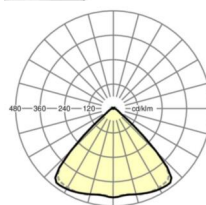

KARAKTERISTIEKEN

Bestelnummer	19415026290
EAN-nummer	4020863415373
CBS-code	94051190
Kenmerken	IP 20, Beschermingsklasse I, ENEC10 VDE, F, HACCP DIN10500/voedsel/IFS-toepassingsgerelateerde geschiktheid/BRC, Indoor, CE
Schokbestendigheidsgraad IK	IK03 (-20°C bis 30°C)
Omgevingstemperatuur	ta -20°C naar 30°C
Bijzondere eigenschappen	Ready for IoT
Garantieperiode	5 jaren
Overheidssubsidieprogramma's	BEG - federale subsidie voor efficiënte gebouwen (alleen geldig voor Duitsland)

ELEKTROTECHNIEK

Voorschakelapparaat	Elektronische driver DALI2 (1 stuks)
Systeemprestaties	115W
Netspanning	230V/50Hz
Aardleeschakelaar(s) (inschakelstroom)	14 stuks/B10, 22 stuks/B16
Energie-efficiëntieklasse/Lichtbron	D

LICHTTECHNIEK

Uitvoering	LED, Kleurweergave/Lichtkleur CRI ≥ 80 / 3000K
Kleurtolerantie (MacAdam)	3SDCM
Fotobiologische veiligheid (Armatuur)	RG1
Nominale lichtstroom	18613lm
LED Levensduur	50000h L80/B10 (Tq 30°C)
Lichtopbrengst	162lm/W
Stralingshoek	95° (C0) / 95° (C90)
UGR dw./l.	22.6 / 23.0

MECHANIEK

Kleur behuizing	verkeerswit RAL 9016
Maten (LxBxH/DxH)	2299mm x 55mm x 33mm
Gewicht (netto)	2.6kg
Montagewijze	Montage draagrailsysteem, Lichtstructuur

Maten

L	2299 mm	Lengte
B	55 mm	Breedte
H	33 mm	Hoogte

DEEP-LINK

<https://www.regiolux.de/nl/article/19415026290>

Referentie	LED 19000lm 830
ηLB	100 %
Φ ↓/↑	98 % / 2 %
UGR dw./l.	22.6 / 23.0