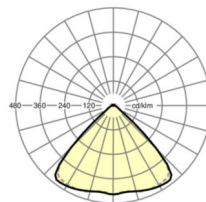

KARAKTERISTIEKEN

Bestelnummer	19415026280
EAN-nummer	4020863415366
CBS-code	94051190
Kenmerken	IP 20, Beschermingsklasse I, ENEC10 VDE, F, HACCP DIN10500/voedsel/IFS-toepassingsgerelateerde geschiktheid/BRC, Indoor, CE
Schokbestendigheidsgraad IK	IK03 (-20°C bis 30°C)
Omgevingstemperatuur	ta -20°C naar 30°C
Bijzondere eigenschappen	Ready for IoT
Garantieperiode	5 jaren
Overheidssubsidieprogramma's	BEG - federale subsidie voor efficiënte gebouwen (alleen geldig voor Duitsland)

ELEKTROTECHNIEK

Voorschakelapparaat	Elektronische driver DALI2 (1 stuks)
Systeemprestaties	115W
Netspanning	230V/50Hz
Aardleeschakelaar(s) (inschakelstroom)	14 stuks/B10, 22 stuks/B16
Energie-efficiëntieklasse/Lichtbron	C

LICHTTECHNIEK

Uitvoering	LED, Kleurweergave/Lichtkleur CRI ≥ 80 / 4000K
Kleurtolerantie (MacAdam)	3SDCM
Fotobiologische veiligheid (Armatuur)	RG1
Nominale lichtstroom	19189lm
LED Levensduur	50000h L80/B10 (Tq 30°C)
Lichtopbrengst	167lm/W
Stralingshoek	95° (C0) / 95° (C90)
UGR dw./l.	22.7 / 23.1

MECHANIEK

Kleur behuizing	verkeerswit RAL 9016
Maten (LxBxH/DxH)	2299mm x 55mm x 33mm
Gewicht (netto)	2.6kg
Montagewijze	Montage draagrailsysteem, Lichtstructuur

Maten

L	2299 mm	Lengte
B	55 mm	Breedte
H	33 mm	Hoogte

DEEP-LINK

<https://www.regiolux.de/nl/article/19415026280>