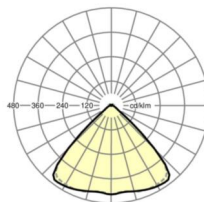

KARAKTERISTIEKEN

Bestelnummer	19415024280
EAN-nummer	4020863415243
CBS-code	94051190
Kenmerken	IP 20, Beschermingsklasse I, ENEC10 VDE, F, HACCP DIN10500/voedsel/IFS-toepassingsgerelateerde geschiktheid/BRC, Indoor, CE
Schokbestendigheidsgraad IK	IK03 (-20°C bis 30°C)
Omgevingstemperatuur	ta -20°C naar 30°C
Garantieperiode	5 jaren
Overheidssubsidieprogramma's	BEG - federale subsidie voor efficiënte gebouwen (alleen geldig voor Duitsland)

ELEKTROTECHNIEK

Voorschakelapparaat	Elektronische driver (1 stuks)
Systeemprestaties	115W
Netspanning	230V/50Hz
Aardleischakelaar(s) (inschakelstroom)	7 stuks/B10, 11 stuks/B16, 11 stuks/C10, 18 stuks/C16
Energie-efficiëntieklasse/Lichtbron	C

LICHTTECHNIEK

Uitvoering	LED, Kleurweergave/Lichtkleur CRI ≥ 80 / 4000K
Kleurtolerantie (MacAdam)	3SDCM
Fotobiologische veiligheid (Armatuur)	RG1
Nominale lichtstroom	19189lm
LED Levensduur	50000h L80/B10 (Tq 30°C)
Lichtopbrengst	167lm/W
Stralingshoek	95° (C0) / 95° (C90)
UGR dw./l.	22.7 / 23.1

MECHANIEK

Kleur behuizing	verkeerswit RAL 9016
Maten (LxBxH/DxH)	2299mm x 55mm x 33mm
Gewicht (netto)	2.6kg
Montagewijze	Montage draagrailsysteem, Lichtstructuur

Maten

L	2299 mm	Lengte
B	55 mm	Breedte
H	33 mm	Hoogte

DEEP-LINK

<https://www.regiolux.de/nl/article/19415024280>

Referentie	LED 19000lm 840
ηLB	100 %
Φ ↓/↑	98 % / 2 %
UGR dw./l.	22.7 / 23.1