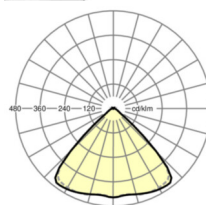

KARAKTERISTIEKEN

Bestelnummer	19415024300
EAN-nummer	4020863415267
CBS-code	94051190
Kenmerken	IP 20, Beschermingsklasse I, ENEC10 VDE, F, HACCP DIN10500/voedsel/IFS-toepassingsgerelateerde geschiktheid/BRC, Indoor, CE
Schokbestendigheidsgraad IK	IK03 (-20°C bis 30°C)
Omgevingstemperatuur	ta -20°C naar 30°C
Garantieperiode	5 jaren
Overheidssubsidieprogramma's	BEG - federale subsidie voor efficiënte gebouwen (alleen geldig voor Duitsland)

ELEKTROTECHNIEK

Voorschakelapparaat	Elektronische driver (1 stuks)
Systeemprestaties	115W
Netspanning	230V/50Hz
Aardleischakelaar(s) (inschakelstroom)	7 stuks/B10, 11 stuks/B16, 11 stuks/C10, 18 stuks/C16
Energie-efficiëntieklasse/Lichtbron	C

LICHTTECHNIEK

Uitvoering	LED, Kleurweergave/Lichtkleur CRI ≥ 80 / 6500K
Kleurtolerantie (MacAdam)	3SDCM
Fotobiologische veiligheid (Armatuur)	RG1
Nominale lichtstroom	18824lm
LED Levensduur	50000h L80/B10 (Tq 30°C)
Lichtopbrengst	164lm/W
Stralingshoek	95° (C0) / 95° (C90)
UGR dw./l.	22.7 / 23.0

MECHANIEK

Kleur behuizing	verkeerswit RAL 9016
Maten (LxBxH/DxH)	2299mm x 55mm x 33mm
Gewicht (netto)	2.6kg
Montagewijze	Montage draagrailstelsysteem, Lichtstructuur

Maten

L	2299 mm	Lengte
B	55 mm	Breedte
H	33 mm	Hoogte

DEEP-LINK

<https://www.regiolux.de/nl/article/19415024300>

Referentie
ηLB
Φ ↓/↑
UGR dw./l.

LED 19000lm 865
100 %
98 % / 2 %
22.7 / 23.0