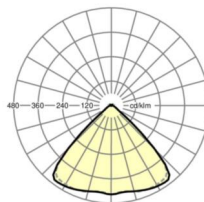

KARAKTERISTIEKEN

Bestelnummer	19415026310
EAN-nummer	4020863415397
CBS-code	94051190
Kenmerken	IP 20, Beschermingsklasse I, ENEC10 VDE, F, HACCP DIN10500/voedsel/IFS-toepassingsgerelateerde geschiktheid/BRC, Indoor, CE
Schokbestendigheidsgraad IK	IK03 (-20°C bis 45°C)
Omgevingstemperatuur	ta -20°C naar 45°C
Bijzondere eigenschappen	Ready for IoT
Garantieperiode	5 jaren
Overheidssubsidieprogramma's	BEG - federale subsidie voor efficiënte gebouwen (alleen geldig voor Duitsland)

ELEKTROTECHNIEK

Voorschakelapparaat	Elektronische driver DALI2 (1 stuk)
Systeemprestaties	39W
Netspanning	230V/50Hz
Aardleeschakelaar(s) (inschakelstroom)	13 stuks/B10, 24 stuks/B16, 25 stuks/C10, 40 stuks/C16
Energie-efficiëntieklasse/Lichtbron	C

LICHTTECHNIEK

Uitvoering	LED, Kleurweergave/Lichtkleur CRI ≥ 80 / 4000K
Kleurtolerantie (MacAdam)	3SDCM
Fotobiologische veiligheid (Armatuur)	RG1
Nominale lichtstroom	7160lm
LED Levensduur	50000h L80/B10 (Tq 45°C)
Lichtopbrengst	186lm/W
Stralingshoek	95° (C0) / 95° (C90)
UGR dw./l.	19.3 / 19.7

MECHANIEK

Kleur behuizing	verkeerswit RAL 9016
Maten (LxBxH/DxH)	2299mm x 55mm x 33mm
Gewicht (netto)	2.6kg
Montagewijze	Montage draagrailsysteem, Lichtstructuur

Maten

L	2299 mm	Lengte
B	55 mm	Breedte
H	33 mm	Hoogte

DEEP-LINK

<https://www.regiolux.de/nl/article/19415026310>

Referentie	LED 7000lm 840
ηLB	100 %
Φ ↓/↑	98 % / 2 %
UGR dw./l.	19.3 / 19.7