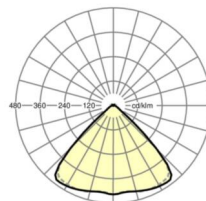

KARAKTERISTIEKEN

Bestelnummer	19415027310
EAN-nummer	4020863418916
CBS-code	94051190
Kenmerken	IP 20, Beschermingsklasse I, F, HACCP DIN10500/voedsel/IFS-toepassingsgerelateerde geschiktheid/BRC, Indoor, CE
Schokbestendigheidsgraad IK	IK03 (5°C bis 40°C)
Omgevingstemperatuur	ta 5°C naar 40°C
Garantieperiode	5 jaren
Overheidssubsidieprogramma's	BEG - federale subsidie voor efficiënte gebouwen (alleen geldig voor Duitsland)

ELEKTROTECHNIEK

Voorschakelapparaat	Elektronische driver noodlicht 3h (1 stuks)
Systeemprestaties	39W
Netspanning	230V/50Hz
Aardlekschakelaar(s) (inschakelstroom)	17 stuks/B10, 28 stuks/B16, 29 stuks/C10, 48 stuks/C16
Energie-efficiëntieklasse/Lichtbron	C

LICHTTECHNIEK

Uitvoering	LED, Kleurweergave/Lichtkleur CRI ≥ 80 / 4000K
Kleurtolerantie (MacAdam)	3SDCM
Fotobiologische veiligheid (Armatuur)	RG1
Nominale lichtstroom	7160lm
Nominale lichtstroom-Noodbedrijf	888lm
LED Levensduur	50000h L80/B10 (Tq 40°C)
Lichtopbrengst	185lm/W
Stralingshoek	95° (C0) / 95° (C90)
UGR dw./l.	19.3 / 19.7

MECHANIEK

Kleur behuizing	verkeerswit RAL 9016
Maten (LxBxH/DxH)	2299mm x 55mm x 33mm
Gewicht (netto)	2.9kg
Montagewijze	Montage draagrailsysteem, Lichtstructuur

Maten

L	2299 mm	Lengte
B	55 mm	Breedte
H	33 mm	Hoogte

DEEP-LINK

<https://www.regiolux.de/nl/article/19415027310>