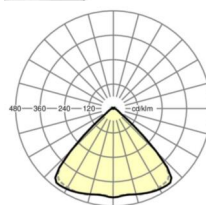

KARAKTERISTIEKEN

Bestelnummer	19415024330
EAN-nummer	4020863415298
CBS-code	94051190
Kenmerken	IP 20, Beschermingsklasse I, BAP 65° < 3000, ENEC10 VDE, F, HACCP DIN10500/voedsel/IFS-toepassingsgerelateerde geschiktheid/BRC, Indoor, CE
Schokbestendigheidsgraad IK	IK03 (-20°C bis 45°C)
Omgevingstemperatuur	ta -20°C naar 45°C
Garantieperiode	5 jaren
Overheidssubsidieprogramma's	BEG - federale subsidie voor efficiënte gebouwen (alleen geldig voor Duitsland)

ELEKTROTECHNIEK

Voorschakelapparaat	Elektronische driver (1 stuks)
Systeemprestaties	39W
Netspanning	230V/50Hz
Aardleischakelaar(s) (inschakelstroom)	17 stuks/B10, 28 stuks/B16, 29 stuks/C10, 48 stuks/C16
Energie-efficiëntieklasse/Lichtbron	C

LICHTTECHNIEK

Uitvoering	LED, Kleurweergave/Lichtkleur CRI ≥ 80 / 6500K
Kleurtolerantie (MacAdam)	3SDCM
Fotobiologische veiligheid (Armatuur)	RG1
Nominale lichtstroom	7024lm
LED Levensduur	50000h L80/B10 (Tq 45°C)
Lichtopbrengst	182lm/W
Stralingshoek	95° (C0) / 95° (C90)
UGR dw./l.	19.2 / 19.6

MECHANIEK

Kleur behuizing	verkeerswit RAL 9016
Maten (LxBxH/DxH)	2299mm x 55mm x 33mm
Gewicht (netto)	2.6kg
Montagewijze	Montage draagrailstelsysteem, Lichtstructuur

Maten

L	2299 mm	Lengte
B	55 mm	Breedte
H	33 mm	Hoogte

DEEP-LINK

<https://www.regiolux.de/nl/article/19415024330>