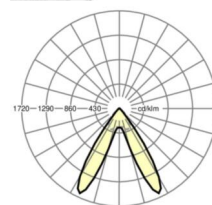

KARAKTERISTIEKEN

Bestelnummer	19460006040
EAN-nummer	4020863403578
CBS-code	94051190
Kenmerken	IP 20, Beschermingsklasse I, ENEC10 VDE, F, HACCP DIN10500/voedsel/IFS-toepassingsgerelateerde geschiktheid/BRC, Indoor, CE
Schokbestendigheidsgraad IK	IK03 (-20°C bis 25°C)
Omgevingstemperatuur	ta -20°C naar 25°C
Bijzondere eigenschappen	Ready for IoT
Garantieperiode	5 jaren
Overheidssubsidieprogramma's	BEG - federale subsidie voor efficiënte gebouwen (alleen geldig voor Duitsland)

ELEKTROTECHNIEK

Voorschakelapparaat	Elektronische driver DALI2 (1 stuks)
Systeemprestaties	70W
Netspanning	230V/50Hz
Energie-efficiëntieklasse/Lichtbron	D

LICHTTECHNIEK

Uitvoering	LED, Kleurweergave/Lichtkleur CRI ≥ 80 / 4000K
Kleurtolerantie (MacAdam)	3SDCM
Fotobiologische veiligheid (Armatuur)	RG1
Nominale lichtstroom	10281lm
LED Levensduur	50000h L80/B10 (Tq 25°C)
Lichtopbrengst	147lm/W
Stralingshoek	70° (C0) / 90° (C90)
UGR dw./l.	21.1 / 19.8

MECHANIEK

Kleur behuizing	verkeerswit RAL 9016
Maten (LxBxH/DxH)	1531mm x 55mm x 37mm
Gewicht (netto)	1.9kg
Montagewijze	Montage draagrailsysteem, Lichtstructuur

Maten

L	1531 mm	Lengte
B	55 mm	Breedte
H	37 mm	Hoogte

DEEP-LINK

<https://www.regiolux.de/nl/article/19460006040>

Referentie	LED 10000lm 840
ηLB	100 %
Φ ↓/↑	99 % / 1 %
UGR dw./l.	21.1 / 19.8