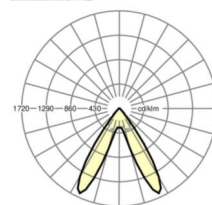

KARAKTERISTIEKEN

Bestelnummer	19460006130
EAN-nummer	4020863403455
CBS-code	94051190
Kenmerken	IP 20, Beschermingsklasse I, ENEC10 VDE, F, HACCP DIN10500/voedsel/IFS-toepassingsgerelateerde geschiktheid/BRC, Indoor, CE
Schokbestendigheidsgraad IK	IK03 (-20°C bis 25°C)
Omgevingstemperatuur	ta -20°C naar 25°C
Bijzondere eigenschappen	Ready for IoT
Garantieperiode	5 jaren
Overheidssubsidieprogramma's	BEG - federale subsidie voor efficiënte gebouwen (alleen geldig voor Duitsland)

ELEKTROTECHNIEK

Voorschakelapparaat	Elektronische driver DALI2 (1 stuks)
Systeemprestaties	68W
Netspanning	230V/50Hz
Energie-efficiëntieklasse/Lichtbron	C

LICHTTECHNIEK

Uitvoering	LED, Kleurweergave/Lichtkleur CRI ≥ 80 / 3000K
Kleurtolerantie (MacAdam)	3SDCM
Fotobiologische veiligheid (Armatuur)	RG1
Nominale lichtstroom	11395lm
LED Levensduur	50000h L80/B10 (Tq 25°C)
Lichtopbrengst	167lm/W
Stralingshoek	70° (C0) / 90° (C90)
UGR dw./l.	21.5 / 20.2

MECHANIEK

Kleur behuizing	verkeerswit RAL 9016
Maten (LxBxH/DxH)	1531mm x 55mm x 37mm
Gewicht (netto)	1.9kg
Montagewijze	Montage draagrailsysteem, Lichtstructuur

Maten

L	1531 mm	Lengte
B	55 mm	Breedte
H	37 mm	Hoogte

DEEP-LINK

<https://www.regiolux.de/nl/article/19460006130>

Referentie	LED 12000lm 830
ηLB	100 %
Φ ↓/↑	99 % / 1 %
UGR dw./l.	21.5 / 20.2