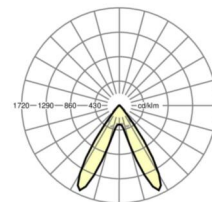

KARAKTERISTIEKEN

Bestelnummer	19460006060
EAN-nummer	4020863403561
CBS-code	94051190
Kenmerken	IP 20, Beschermingsklasse I, ENEC10 VDE, F, HACCP DIN10500/voedsel/IFS-toepassingsgerelateerde geschiktheid/BRC, Indoor, CE
Schokbestendigheidsgraad IK	IK03 (-20°C bis 25°C)
Omgevingstemperatuur	ta -20°C naar 25°C
Bijzondere eigenschappen	Ready for IoT
Garantieperiode	5 jaren
Overheidssubsidieprogramma's	BEG - federale subsidie voor efficiënte gebouwen (alleen geldig voor Duitsland)

ELEKTROTECHNIEK

Voorschakelapparaat	Elektronische driver DALI2 (1 stuks)
Systeemprestaties	68W
Netspanning	230V/50Hz
Energie-efficiëntieklasse/Lichtbron	C

LICHTTECHNIEK

Uitvoering	LED, Kleurweergave/Lichtkleur CRI ≥ 80 / 4000K
Kleurtolerantie (MacAdam)	3SDCM
Fotobiologische veiligheid (Armatuur)	RG1
Nominale lichtstroom	11747lm
LED Levensduur	50000h L80/B10 (Tq 25°C)
Lichtopbrengst	172lm/W
Stralingshoek	70° (C0) / 90° (C90)
UGR dw./l.	21.6 / 20.3

MECHANIEK

Kleur behuizing	verkeerswit RAL 9016
Maten (LxBxH/DxH)	1531mm x 55mm x 37mm
Gewicht (netto)	1.9kg
Montagewijze	Montage draagrailsysteem, Lichtstructuur

Maten

L	1531 mm	Lengte
B	55 mm	Breedte
H	37 mm	Hoogte

DEEP-LINK

<https://www.regiolux.de/nl/article/19460006060>

Referentie	LED 12000lm 840
ηLB	100 %
Φ ↓/↑	99 % / 1 %
UGR dw./l.	21.6 / 20.3