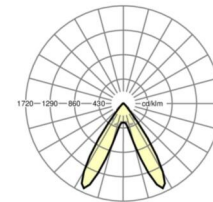

KARAKTERISTIEKEN

Bestelnummer	19460004094
EAN-nummer	4020863396559
CBS-code	94051190
Kenmerken	IP 20, Beschermingsklasse I, BAP 65° < 3000, ENEC10 VDE, F, HACCP DIN10500/voedsel/IFS-toepassingsgerelateerde geschiktheid/BRC, Indoor, CE
Schokbestendigheidsgraad IK	IK03 (-20°C bis 40°C)
Omgevingstemperatuur	ta -20°C naar 40°C
Garantieperiode	5 jaren
Overheidssubsidieprogramma's	BEG - federale subsidie voor efficiënte gebouwen (alleen geldig voor Duitsland)

ELEKTROTECHNIEK

Voorschakelapparaat	Elektronische driver (1 stuks)
Systeemprestaties	37W
Netspanning	230V/50Hz
Energie-efficiëntieklasse/Lichtbron	E

LICHTTECHNIEK

Uitvoering	LED, Kleurweergave/Lichtkleur CRI ≥ 80 / 3000K
Kleurtolerantie (MacAdam)	3SDCM
Fotobiologische veiligheid (Armatuur)	RG1
Nominale lichtstroom	5704lm
LED Levensduur	50000h L80/B10 (Tq 40°C)
Lichtopbrengst	153lm/W
Stralingshoek	70° (C0) / 90° (C90)
UGR dw./l.	19.1 / 17.8

MECHANIEK

Kleur behuizing	zwart RAL 9005
Maten (LxBxH/DxH)	1531mm x 55mm x 37mm
Gewicht (netto)	1.9kg
Montagewijze	Montage draagrailsysteem, Lichtstructuur

Maten

L	1531 mm	Lengte
B	55 mm	Breedte
H	37 mm	Hoogte

DEEP-LINK

<https://www.regiolux.de/nl/article/19460004094>

Referentie
ηLB
Φ ↓/↑
UGR dw./l.
BAP

LED 6000lm 830
100 %
99 % / 1 %
19.1 / 17.8
65° < 3000cd/m²