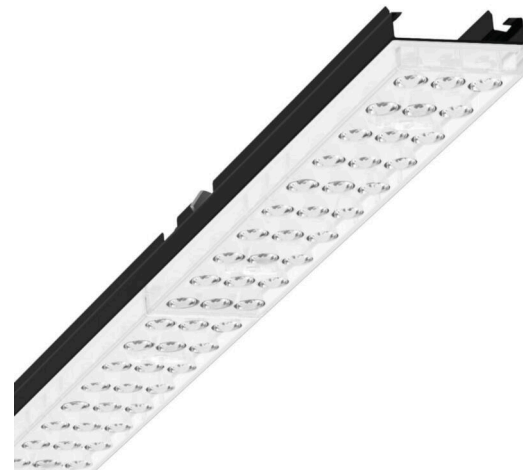

Armatuurunit - Individual.Lens.Optic - direct dubbel asymmetrisch stralend - visueel doorlopend

Armatuurunit van verzinkt, geprofileerd plaatstaal, oppervlak gecoat met polyesterhars. Gereedschapsloze bevestiging met in het design geïntegreerde druksluitingen waarborgt bescherming tegen diefstal en demontage. Kleur behuizing zwart RAL 9005; Lichtverdeling direct dubbel asymmetrisch stralend via Individual.Lens.Optic van PMMA-kunststof. De individuele lensoptiek zorgt voor hoog montagegemak en is onderhoudsvriendelijk door het gemakkelijk te reinigen oppervlak. Het ritme van de 3-rijige individuele lensopstelling is binnen en over de armatuurunits perfect gecoördineerd en zorgt voor een homogene uitstraling in het pand. Elektrische aansluiting via vast 3-polig snelmontage-stekkerdeel met vrije fasevoorkeuze. Geïntegreerde geleidingshulp voor snelle contacten. Ze zijn vervangbaar, maken modernisering mogelijk en verlengen de levensduur van het gehele systeem op een toekomstbestendige manier.

MECHANIEK

Kleur behuizing	zwart RAL 9005
Maten (LxBxH/DxH)	1531mm x 55mm x 37mm
Gewicht (netto)	1.9kg
Montagewijze	Montage draagrailsysteem, Lichtstructuur

Maten

L	1531 mm	Lengte
B	55 mm	Breedte
H	37 mm	Hoogte

DEEP-LINK

<https://www.regiolux.de/nl/article/19460004094>

Referentie
ηLB
Φ ↓/↑
UGR dw./l.
BAP

LED 6000lm 830
100 %
99 % / 1 %
19.1 / 17.8
65° < 3000cd/m²