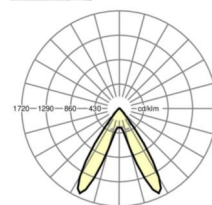

KARAKTERISTIEKEN

Bestelnummer	19460004090
EAN-nummer	4020863396566
CBS-code	94051190
Kenmerken	IP 20, Beschermingsklasse I, BAP 65° < 3000, ENEC10 VDE, F, HACCP DIN10500/voedsel/IFS-toepassingsgerelateerde geschiktheid/BRC, Indoor, CE
Schokbestendigheidsgraad IK	IK03 (-20°C bis 40°C)
Omgevingstemperatuur	ta -20°C naar 40°C
Garantieperiode	5 jaren
Overheidssubsidieprogramma's	BEG - federale subsidie voor efficiënte gebouwen (alleen geldig voor Duitsland)

ELEKTROTECHNIEK

Voorschakelapparaat	Elektronische driver (1 stuks)
Systeemprestaties	37W
Netspanning	230V/50Hz
Energie-efficiëntieklasse/Lichtbron	E

LICHTTECHNIEK

Uitvoering	LED, Kleurweergave/Lichtkleur CRI ≥ 80 / 3000K
Kleurtolerantie (MacAdam)	3SDCM
Fotobiologische veiligheid (Armatuur)	RG1
Nominale lichtstroom	5704lm
LED Levensduur	50000h L80/B10 (Tq 40°C)
Lichtopbrengst	153lm/W
Stralingshoek	70° (C0) / 90° (C90)
UGR dw./l.	19.1 / 17.8

MECHANIEK

Kleur behuizing	verkeerswit RAL 9016
Maten (LxBxH/DxH)	1531mm x 55mm x 37mm
Gewicht (netto)	1.9kg
Montagewijze	Montage draagrailsysteem, Lichtstructuur

Maten

L	1531 mm	Lengte
B	55 mm	Breedte
H	37 mm	Hoogte

DEEP-LINK

<https://www.regiolux.de/nl/article/19460004090>