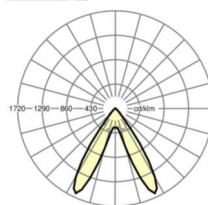

KARAKTERISTIEKEN

Bestelnummer	19460004025
EAN-nummer	4020863396665
CBS-code	94051190
Kenmerken	IP 20, Beschermingsklasse I, BAP 65° < 3000, ENEC10 VDE, F, HACCP DIN10500/voedsel/IFS-toepassingsgerelateerde geschiktheid/BRC, Indoor, CE
Schokbestendigheidsgraad IK	IK03 (-20°C bis 40°C)
Omgevingstemperatuur	ta -20°C naar 40°C
Garantieperiode	5 jaren
Overheidssubsidieprogramma's	BEG - federale subsidie voor efficiënte gebouwen (alleen geldig voor Duitsland)

ELEKTROTECHNIEK

Voorschakelapparaat	Elektronische driver (1 stuks)
Systeemprestaties	37W
Netspanning	230V/50Hz
Energie-efficiëntieklasse/Lichtbron	D

LICHTTECHNIEK

Uitvoering	LED, Kleurweergave/Lichtkleur CRI ≥ 80 / 4000K
Kleurtolerantie (MacAdam)	3SDCM
Fotobiologische veiligheid (Armatuur)	RG1
Nominale lichtstroom	6127lm
LED Levensduur	50000h L80/B10 (Tq 40°C)
Lichtopbrengst	164lm/W
Stralingshoek	70° (C0) / 90° (C90)
UGR dw./l.	19.3 / 18.0

MECHANIEK

Kleur behuizing	zilvergrijs/wit aluminium RAL 9006/
Maten (LxBxH/DxH)	1531mm x 55mm x 37mm
Gewicht (netto)	1.9kg
Montagewijze	Montage draagrailsysteem, Lichtstructuur

Maten

L	1531 mm	Lengte
B	55 mm	Breedte
H	37 mm	Hoogte

DEEP-LINK

<https://www.regiolux.de/nl/article/19460004025>