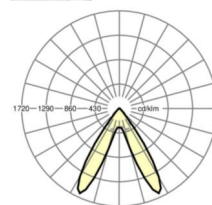

KARAKTERISTIEKEN

Bestelnummer	19460004024
EAN-nummer	4020863396672
CBS-code	94051190
Kenmerken	IP 20, Beschermingsklasse I, BAP 65° < 3000, ENEC10 VDE, F, HACCP DIN10500/voedsel/IFS-toepassingsgerelateerde geschiktheid/BRC, Indoor, CE
Schokbestendigheidsgraad IK	IK03 (-20°C bis 40°C)
Omgevingstemperatuur	ta -20°C naar 40°C
Garantieperiode	5 jaren
Overheidssubsidieprogramma's	BEG - federale subsidie voor efficiënte gebouwen (alleen geldig voor Duitsland)

ELEKTROTECHNIEK

Voorschakelapparaat	Elektronische driver (1 stuks)
Systeemprestaties	37W
Netspanning	230V/50Hz
Energie-efficiëntieklasse/Lichtbron	D

LICHTTECHNIEK

Uitvoering	LED, Kleurweergave/Lichtkleur CRI ≥ 80 / 4000K
Kleurtolerantie (MacAdam)	3SDCM
Fotobiologische veiligheid (Armatuur)	RG1
Nominale lichtstroom	6127lm
LED Levensduur	50000h L80/B10 (Tq 40°C)
Lichtopbrengst	164lm/W
Stralingshoek	70° (C0) / 90° (C90)
UGR dw./l.	19.3 / 18.0

MECHANIEK

Kleur behuizing	zwart RAL 9005
Maten (LxBxH/DxH)	1531mm x 55mm x 37mm
Gewicht (netto)	1.9kg
Montagewijze	Montage draagrailsysteem, Lichtstructuur

Maten

L	1531 mm	Lengte
B	55 mm	Breedte
H	37 mm	Hoogte

DEEP-LINK

<https://www.regiolux.de/nl/article/19460004024>