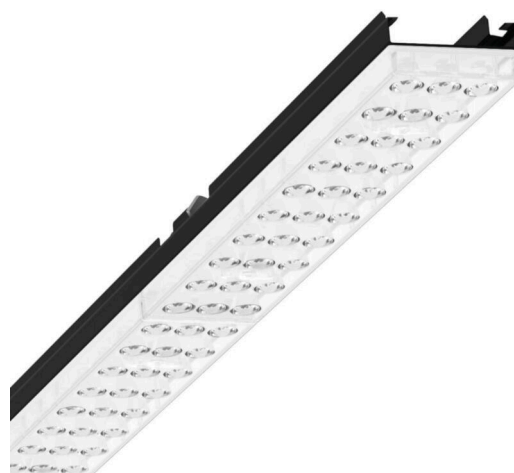

KARAKTERISTIEKEN

Bestelnummer	19460004024
EAN-nummer	4020863396672
CBS-code	94051190
Kenmerken	IP 20, Beschermingsklasse I, BAP 65° < 3000, ENEC10 VDE, F, HACCP DIN10500/voedsel/IFS-toepassingsgerelateerde geschiktheid/BRC, Indoor, CE
Schokbestendigheidsgraad IK	IK03 (-20°C bis 40°C)
Omgevingstemperatuur	ta -20°C naar 40°C
Garantieperiode	5 jaren
Overheidssubsidieprogramma's	BEG - federale subsidie voor efficiënte gebouwen (alleen geldig voor Duitsland)

ELEKTROTECHNIEK

Voorschakelapparaat	Elektronische driver (1 stuks)
Systeemprestaties	37W
Netspanning	230V/50Hz
Energie-efficiëntieklasse/Lichtbron	D

LICHTTECHNIEK

Uitvoering	LED, Kleurweergave/Lichtkleur CRI ≥ 80 / 4000K
Kleurtolerantie (MacAdam)	3SDCM
Fotobiologische veiligheid (Armatuur)	RG1
Nominale lichtstroom	6127lm
LED Levensduur	50000h L80/B10 (Tq 40°C)
Lichtopbrengst	164lm/W
Stralingshoek	70° (C0) / 90° (C90)
UGR dw./l.	19.3 / 18.0

MECHANIEK

Kleur behuizing	zwart RAL 9005
Maten (LxBxH/DxH)	1531mm x 55mm x 37mm
Gewicht (netto)	1.9kg
Montagewijze	Montage draagrailsysteem, Lichtstructuur

Maten

L	1531 mm	Lengte
B	55 mm	Breedte
H	37 mm	Hoogte

DEEP-LINK

<https://www.regiolux.de/nl/article/19460004024>

Referentie	LED 6000lm 840
ηLB	100 %
Φ ↓/↑	99 % / 1 %
UGR dw./l.	19.3 / 18.0
BAP	65° < 3000cd/m²