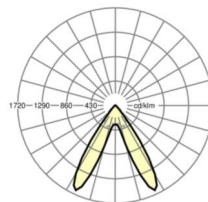

LICHTTECHNIEK

| | |
|---------------------------------------|---|
| Uitvoering | LED, Kleurweergave/Lichtkleur CRI ≥ 80 / 4000K |
| Kleurtolerantie (MacAdam) | 3SDCM |
| Fotobiologische veiligheid (Armatuur) | RG1 |
| Nominale lichtstroom | 6127lm |
| LED Levensduur | 50000h L80/B10 (Tq 40°C) |
| Lichtopbrengst | 164lm/W |
| Stralingshoek | 70° (C0) / 90° (C90) |
| UGR dw./l. | 19.3 / 18.0 |

MECHANIEK

| | |
|-------------------|--|
| Kleur behuizing | verkeerswit RAL 9016 |
| Maten (LxBxH/DxH) | 1531mm x 55mm x 37mm |
| Gewicht (netto) | 1.9kg |
| Montagewijze | Montage draagrailsysteem, Lichtstructuur |

Maten

| | | |
|---|---------|---------|
| L | 1531 mm | Lengte |
| B | 55 mm | Breedte |
| H | 37 mm | Hoogte |

DEEP-LINK

<https://www.regiolux.de/nl/article/19460004020>

| | |
|------------|-----------------|
| Referentie | LED 6000lm 840 |
| ηLB | 100 % |
| Φ ↓/↑ | 99 % / 1 % |
| UGR dw./l. | 19.3 / 18.0 |
| BAP | 65° < 3000cd/m² |