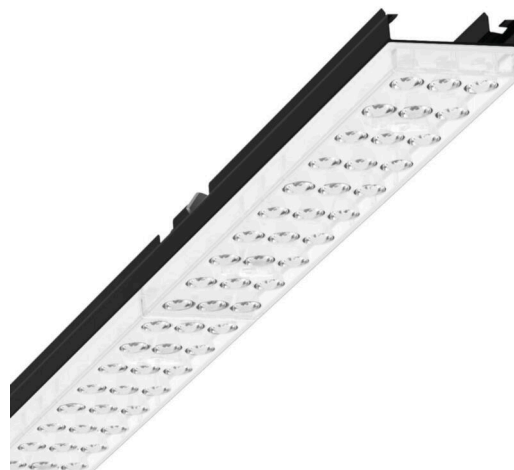

KARAKTERISTIEKEN

Bestelnummer	19460004164
EAN-nummer	4020863396436
CBS-code	94051190
Kenmerken	IP 20, Beschermingsklasse I, BAP 65° < 3000, ENEC10 VDE, F, HACCP DIN10500/voedsel/IFS-toepassingsgerelateerde geschiktheid/BRC, Indoor, CE
Schokbestendigheidsgraad IK	IK03 (-20°C bis 40°C)
Omgevingstemperatuur	ta -20°C naar 40°C
Garantieperiode	5 jaren
Overheidssubsidieprogramma's	BEG - federale subsidie voor efficiënte gebouwen (alleen geldig voor Duitsland)

ELEKTROTECHNIEK

Voorschakelapparaat	Elektronische driver (1 stuks)
Systeemprestaties	37W
Netspanning	230V/50Hz
Energie-efficiëntieklasse/Lichtbron	D

LICHTTECHNIEK

Uitvoering	LED, Kleurweergave/Lichtkleur CRI ≥ 80 / 6500K
Kleurtolerantie (MacAdam)	3SDCM
Fotobiologische veiligheid (Armatuur)	RG1
Nominale lichtstroom	5900lm
LED Levensduur	50000h L80/B10 (Tq 40°C)
Lichtopbrengst	158lm/W
Stralingshoek	70° (C0) / 90° (C90)
UGR dw./l.	19.2 / 17.9

MECHANIEK

Kleur behuizing	zwart RAL 9005
Maten (LxBxH/DxH)	1531mm x 55mm x 37mm
Gewicht (netto)	1.9kg
Montagewijze	Montage draagrailsysteem, Lichtstructuur

Maten

L	1531 mm	Lengte
B	55 mm	Breedte
H	37 mm	Hoogte

DEEP-LINK

<https://www.regiolux.de/nl/article/19460004164>

Referentie	LED 6000lm 865
ηLB	100 %
Φ ↓/↑	99 % / 1 %
UGR dw./l.	19.2 / 17.9
BAP	65° < 3000cd/m²