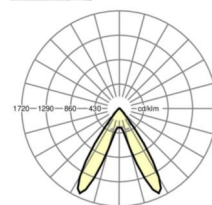

KARAKTERISTIEKEN

Bestelnummer	19460004160
EAN-nummer	4020863396443
CBS-code	94051190
Kenmerken	IP 20, Beschermingsklasse I, BAP 65° < 3000, ENEC10 VDE, F, HACCP DIN10500/voedsel/IFS-toepassingsgerelateerde geschiktheid/BRC, Indoor, CE
Schokbestendigheidsgraad IK	IK03 (-20°C bis 40°C)
Omgevingstemperatuur	ta -20°C naar 40°C
Garantieperiode	5 jaren
Overheidssubsidieprogramma's	BEG - federale subsidie voor efficiënte gebouwen (alleen geldig voor Duitsland)

ELEKTROTECHNIEK

Voorschakelapparaat	Elektronische driver (1 stuks)
Systeemprestaties	37W
Netspanning	230V/50Hz
Energie-efficiëntieklasse/Lichtbron	D

LICHTTECHNIEK

Uitvoering	LED, Kleurweergave/Lichtkleur CRI ≥ 80 / 6500K
Kleurtolerantie (MacAdam)	3SDCM
Fotobiologische veiligheid (Armatuur)	RG1
Nominale lichtstroom	5900lm
LED Levensduur	50000h L80/B10 (Tq 40°C)
Lichtopbrengst	158lm/W
Stralingshoek	70° (C0) / 90° (C90)
UGR dw./l.	19.2 / 17.9

MECHANIEK

Kleur behuizing	verkeerswit RAL 9016
Maten (LxBxH/DxH)	1531mm x 55mm x 37mm
Gewicht (netto)	1.9kg
Montagewijze	Montage draagrailsysteem, Lichtstructuur

Maten

L	1531 mm	Lengte
B	55 mm	Breedte
H	37 mm	Hoogte

DEEP-LINK

<https://www.regiolux.de/nl/article/19460004160>