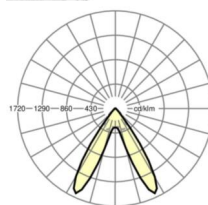

KARAKTERISTIEKEN

Bestelnummer	19460006105
EAN-nummer	4020863403479
CBS-code	94051190
Kenmerken	IP 20, Beschermingsklasse I, ENEC10 VDE, F, HACCP DIN10500/voedsel/IFS-toepassingsgerelateerde geschiktheid/BRC, Indoor, CE
Schokbestendigheidsgraad IK	IK03 (-20°C bis 35°C)
Omgevingstemperatuur	ta -20°C naar 35°C
Bijzondere eigenschappen	Ready for IoT
Garantieperiode	5 jaren
Overheidssubsidieprogramma's	BEG - federale subsidie voor efficiënte gebouwen (alleen geldig voor Duitsland)

ELEKTROTECHNIEK

Voorschakelapparaat	Elektronische driver DALI2 (1 stuks)
Systeemprestaties	53W
Netspanning	230V/50Hz
Aardleeschakelaar(s) (inschakelstroom)	13 stuks/B10, 21 stuks/B16, 21 stuks/C10, 35 stuks/C16
Energie-efficiëntieklasse/Lichtbron	E

LICHTTECHNIEK

Uitvoering	LED, Kleurweergave/Lichtkleur CRI ≥ 80 / 3000K
Kleurtolerantie (MacAdam)	3SDCM
Fotobiologische veiligheid (Armatuur)	RG1
Nominale lichtstroom	7697lm
LED Levensduur	50000h L80/B10 (Tq 35°C)
Lichtopbrengst	145lm/W
Stralingshoek	70° (C0) / 90° (C90)
UGR dw./l.	20.1 / 18.8

MECHANIEK

Kleur behuizing	zilvergrijs/wit aluminium RAL 9006/
Maten (LxBxH/DxH)	1531mm x 55mm x 37mm
Gewicht (netto)	1.9kg
Montagewijze	Montage draagrailsysteem, Lichtstructuur

Maten

L	1531 mm	Lengte
B	55 mm	Breedte
H	37 mm	Hoogte

DEEP-LINK

<https://www.regiolux.de/nl/article/19460006105>

Referentie	LED 8000lm 830
ηLB	100 %
Φ ↓/↑	99 % / 1 %
UGR dw./l.	20.1 / 18.8