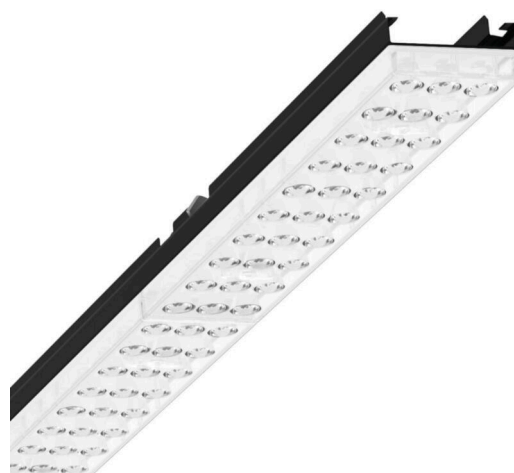

KARAKTERISTIEKEN

Bestelnummer	19460006104
EAN-nummer	4020863403486
CBS-code	94051190
Kenmerken	IP 20, Beschermingsklasse I, ENEC10 VDE, F, HACCP DIN10500/voedsel/IFS-toepassingsgerelateerde geschiktheid/BRC, Indoor, CE
Schokbestendigheidsgraad IK	IK03 (-20°C bis 35°C)
Omgevingstemperatuur	ta -20°C naar 35°C
Bijzondere eigenschappen	Ready for IoT
Garantieperiode	5 jaren
Overheidssubsidieprogramma's	BEG - federale subsidie voor efficiënte gebouwen (alleen geldig voor Duitsland)

ELEKTROTECHNIEK

Voorschakelapparaat	Elektronische driver DALI2 (1 stuk)
Systeemprestaties	53W
Netspanning	230V/50Hz
Aardlekschakelaar(s) (inschakelstroom)	13 stuks/B10, 21 stuks/B16, 21 stuks/C10, 35 stuks/C16
Energie-efficiëntieklasse/Lichtbron	E

LICHTTECHNIEK

Uitvoering	LED, Kleurweergave/Lichtkleur CRI ≥ 80 / 3000K
Kleurtolerantie (MacAdam)	3SDCM
Fotobiologische veiligheid (Armatuur)	RG1
Nominale lichtstroom	7697lm
LED Levensduur	50000h L80/B10 (Tq 35°C)
Lichtopbrengst	145lm/W
Stralingshoek	70° (C0) / 90° (C90)
UGR dw./l.	20.1 / 18.8

MECHANIEK

Kleur behuizing	zwart RAL 9005
Maten (LxBxH/DxH)	1531mm x 55mm x 37mm
Gewicht (netto)	1.9kg
Montagewijze	Montage draagrailsysteem, Lichtstructuur

Maten

L	1531 mm	Lengte
B	55 mm	Breedte
H	37 mm	Hoogte

DEEP-LINK

<https://www.regiolux.de/nl/article/19460006104>

Referentie	LED 8000lm 830
ηLB	100 %
Φ ↓/↑	99 % / 1 %
UGR dw./l.	20.1 / 18.8