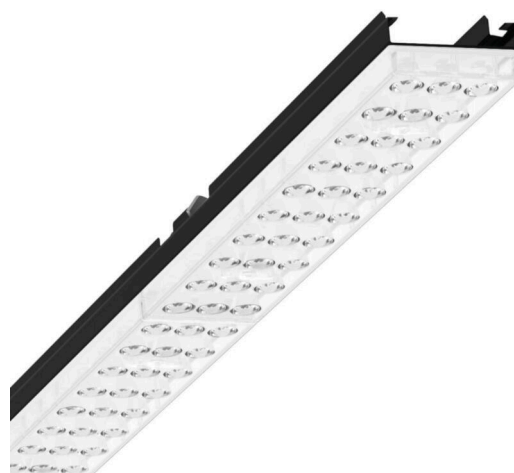

KARAKTERISTIEKEN

Bestelnummer	19460006034
EAN-nummer	4020863403592
CBS-code	94051190
Kenmerken	IP 20, Beschermingsklasse I, ENEC10 VDE, F, HACCP DIN10500/voedsel/IFS-toepassingsgerelateerde geschiktheid/BRC, Indoor, CE
Schokbestendigheidsgraad IK	IK03 (-20°C bis 35°C)
Omgevingstemperatuur	ta -20°C naar 35°C
Bijzondere eigenschappen	Ready for IoT
Garantieperiode	5 jaren
Overheidssubsidieprogramma's	BEG - federale subsidie voor efficiënte gebouwen (alleen geldig voor Duitsland)

ELEKTROTECHNIEK

Voorschakelapparaat	Elektronische driver DALI2 (1 stuk)
Systeemprestaties	53W
Netspanning	230V/50Hz
Aardleeschakelaar(s) (inschakelstroom)	13 stuks/B10, 21 stuks/B16, 21 stuks/C10, 35 stuks/C16
Energie-efficiëntieklasse/Lichtbron	D

LICHTTECHNIEK

Uitvoering	LED, Kleurweergave/Lichtkleur CRI ≥ 80 / 4000K
Kleurtolerantie (MacAdam)	3SDCM
Fotobiologische veiligheid (Armatuur)	RG1
Nominale lichtstroom	8267lm
LED Levensduur	50000h L80/B10 (Tq 35°C)
Lichtopbrengst	156lm/W
Stralingshoek	70° (C0) / 90° (C90)
UGR dw./l.	20.4 / 19.1

MECHANIEK

Kleur behuizing	zwart RAL 9005
Maten (LxBxH/DxH)	1531mm x 55mm x 37mm
Gewicht (netto)	1.9kg
Montagewijze	Montage draagrailsysteem, Lichtstructuur

Maten

L	1531 mm	Lengte
B	55 mm	Breedte
H	37 mm	Hoogte

DEEP-LINK

<https://www.regiolux.de/nl/article/19460006034>

Referentie	LED 8000lm 840
ηLB	100 %
Φ ↓/↑	99 % / 1 %
UGR dw./l.	20.4 / 19.1