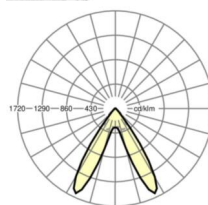

KARAKTERISTIEKEN

Bestelnummer	19460004035
EAN-nummer	4020863396634
CBS-code	94051190
Kenmerken	IP 20, Beschermingsklasse I, ENEC10 VDE, F, HACCP DIN10500/voedsel/IFS-toepassingsgerelateerde geschiktheid/BRC, Indoor, CE
Schokbestendigheidsgraad IK	IK03 (-20°C bis 35°C)
Omgevingstemperatuur	ta -20°C naar 35°C
Garantieperiode	5 jaren
Overheidssubsidieprogramma's	BEG - federale subsidie voor efficiënte gebouwen (alleen geldig voor Duitsland)

ELEKTROTECHNIEK

Voorschakelapparaat	Elektronische driver (1 stuks)
Systeemprestaties	53W
Netspanning	230V/50Hz
Energie-efficiëntieklasse/Lichtbron	D

LICHTTECHNIEK

Uitvoering	LED, Kleurweergave/Lichtkleur CRI ≥ 80 / 4000K
Kleurtolerantie (MacAdam)	3SDCM
Fotobiologische veiligheid (Armatuur)	RG1
Nominale lichtstroom	8267lm
LED Levensduur	50000h L80/B10 (Tq 35°C)
Lichtopbrengst	156lm/W
Stralingshoek	70° (C0) / 90° (C90)
UGR dw./l.	20.4 / 19.1

MECHANIEK

Kleur behuizing	zilvergrijs/wit aluminium RAL 9006/
Maten (LxBxH/DxH)	1531mm x 55mm x 37mm
Gewicht (netto)	1.9kg
Montagewijze	Montage draagrailsysteem, Lichtstructuur

Maten

L	1531 mm	Lengte
B	55 mm	Breedte
H	37 mm	Hoogte

DEEP-LINK

<https://www.regiolux.de/nl/article/19460004035>

Referentie	LED 8000lm 840
ηLB	100 %
Φ ↓/↑	99 % / 1 %
UGR dw./l.	20.4 / 19.1