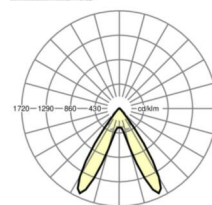

KARAKTERISTIEKEN

Bestelnummer	19460004175
EAN-nummer	4020863396399
CBS-code	94051190
Kenmerken	IP 20, Beschermingsklasse I, ENEC10 VDE, F, HACCP DIN10500/voedsel/IFS-toepassingsgerelateerde geschiktheid/BRC, Indoor, CE
Schokbestendigheidsgraad IK	IK03 (-20°C bis 35°C)
Omgevingstemperatuur	ta -20°C naar 35°C
Garantieperiode	5 jaren
Overheidssubsidieprogramma's	BEG - federale subsidie voor efficiënte gebouwen (alleen geldig voor Duitsland)

ELEKTROTECHNIEK

Voorschakelapparaat	Elektronische driver (1 stuks)
Systeemprestaties	53W
Netspanning	230V/50Hz
Energie-efficiëntieklasse/Lichtbron	D

LICHTTECHNIEK

Uitvoering	LED, Kleurweergave/Lichtkleur CRI ≥ 80 / 6500K
Kleurtolerantie (MacAdam)	3SDCM
Fotobiologische veiligheid (Armatuur)	RG1
Nominale lichtstroom	7961lm
LED Levensduur	50000h L80/B10 (Tq 35°C)
Lichtopbrengst	150lm/W
Stralingshoek	70° (C0) / 90° (C90)
UGR dw./l.	20.2 / 18.9

MECHANIEK

Kleur behuizing	zilvergrijs/wit aluminium RAL 9006/
Maten (LxBxH/DxH)	1531mm x 55mm x 37mm
Gewicht (netto)	1.9kg
Montagewijze	Montage draagrailsysteem, Lichtstructuur

Maten

L	1531 mm	Lengte
B	55 mm	Breedte
H	37 mm	Hoogte

DEEP-LINK

<https://www.regiolux.de/nl/article/19460004175>

Referentie	LED 8000lm 865
ηLB	100 %
Φ ↓/↑	99 % / 1 %
UGR dw./l.	20.2 / 18.9