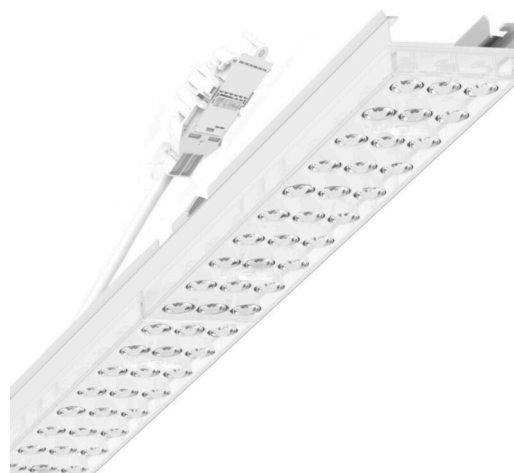

KARAKTERISTIEKEN

Bestelnummer	19465006110
EAN-nummer	4020863409525
CBS-code	94051190
Kenmerken	IP 20, Beschermingsklasse I, ENEC10 VDE, F, HACCP DIN10500/voedsel/IFS-toepassingsgerelateerde geschiktheid/BRC, Indoor, CE
Schokbestendigheidsgraad IK	IK03 (-20°C bis 25°C)
Omgevingstemperatuur	ta -20°C naar 25°C
Bijzondere eigenschappen	Ready for IoT
Garantieperiode	5 jaren

ELEKTROTECHNIEK

Voorschakelapparaat	Elektronische driver DALI2 (1 stuks)
Systeemprestaties	70W
Netspanning	230V/50Hz
Energie-efficiëntieklasse/Lichtbron	E

LICHTTECHNIEK

Uitvoering	LED, Kleurweergave/Lichtkleur CRI ≥ 80 / 3000K
Kleurtolerantie (MacAdam)	3SDCM
Fotobiologische veiligheid (Armatuur)	RG1
Nominale lichtstroom	9572lm
LED Levensduur	50000h L80/B10 (Tq 25°C)
Lichtopbrengst	137lm/W
Stralingshoek	70° (C0) / 90° (C90)
UGR dw./l.	20.9 / 19.6

MECHANIEK

Kleur behuizing	verkeerswit RAL 9016
Maten (LxBxH/DxH)	1531mm x 55mm x 37mm
Gewicht (netto)	2kg
Montagewijze	Montage draagrailsysteem, Lichtstructuur

Maten

L	1531 mm	Lengte
B	55 mm	Breedte
H	37 mm	Hoogte

DEEP-LINK

<https://www.regiolux.de/nl/article/19465006110>

Referentie	LED 10000lm 830
ηLB	100 %
Φ ↓/↑	99 % / 1 %
UGR dw./l.	20.9 / 19.6