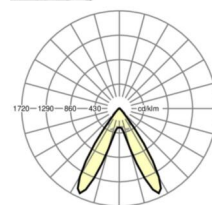

KARAKTERISTIEKEN

Bestelnummer	19465006110
EAN-nummer	4020863409525
CBS-code	94051190
Kenmerken	IP 20, Beschermingsklasse I, ENEC10 VDE, F, HACCP DIN10500/voedsel/IFS-toepassingsgerelateerde geschiktheid/BRC, Indoor, CE
Schokbestendigheidsgraad IK	IK03 (-20°C bis 25°C)
Omgevingstemperatuur	ta -20°C naar 25°C
Bijzondere eigenschappen	Ready for IoT
Garantieperiode	5 jaren

ELEKTROTECHNIEK

Voorschakelapparaat	Elektronische driver DALI2 (1 stuks)
Systeemprestaties	70W
Netspanning	230V/50Hz
Energie-efficiëntieklasse/Lichtbron	E

LICHTTECHNIEK

Uitvoering	LED, Kleurweergave/Lichtkleur CRI ≥ 80 / 3000K
Kleurtolerantie (MacAdam)	3SDCM
Fotobiologische veiligheid (Armatuur)	RG1
Nominale lichtstroom	9572lm
LED Levensduur	50000h L80/B10 (Tq 25°C)
Lichtopbrengst	137lm/W
Stralingshoek	70° (C0) / 90° (C90)
UGR dw./l.	20.9 / 19.6

MECHANIEK

Kleur behuizing	verkeerswit RAL 9016
Maten (LxBxH/DxH)	1531mm x 55mm x 37mm
Gewicht (netto)	2kg
Montagewijze	Montage draagrailsysteem, Lichtstructuur

Maten

L	1531 mm	Lengte
B	55 mm	Breedte
H	37 mm	Hoogte

DEEP-LINK

<https://www.regiolux.de/nl/article/19465006110>

Referentie	LED 10000lm 830
ηLB	100 %
Φ ↓/↑	99 % / 1 %
UGR dw./l.	20.9 / 19.6