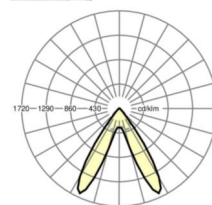

KARAKTERISTIEKEN

Bestelnummer	19465004110
EAN-nummer	4020863400003
CBS-code	94051190
Kenmerken	IP 20, Beschermingsklasse I, ENEC10 VDE, F, HACCP DIN10500/voedsel/IFS-toepassingsgerelateerde geschiktheid/BRC, Indoor, CE
Schokbestendigheidsgraad IK	IK03 (-20°C bis 25°C)
Omgevingstemperatuur	ta -20°C naar 25°C
Garantieperiode	5 jaren

ELEKTROTECHNIEK

Voorschakelapparaat	Elektronische driver (1 stuks)
Systeemprestaties	70W
Netspanning	230V/50Hz
Aardlekschakelaar(s) (inschakelstroom)	10 stuks/B10, 16 stuks/B16, 10 stuks/C10, 16 stuks/C16
Energie-efficiëntieklasse/Lichtbron	E

LICHTTECHNIEK

Uitvoering	LED, Kleurweergave/Lichtkleur CRI ≥ 80 / 3000K
Kleurtolerantie (MacAdam)	3SDCM
Fotobiologische veiligheid (Armatuur)	RG1
Nominale lichtstroom	9572lm
LED Levensduur	50000h L80/B10 (Tq 25°C)
Lichtopbrengst	137lm/W
Stralingshoek	70° (C0) / 90° (C90)
UGR dw./l.	20.9 / 19.6

MECHANIEK

Kleur behuizing	verkeerswit RAL 9016
Maten (LxBxH/DxH)	1531mm x 55mm x 37mm
Gewicht (netto)	2kg
Montagewijze	Montage draagrailsysteem, Lichtstructuur

Maten

L	1531 mm	Lengte
B	55 mm	Breedte
H	37 mm	Hoogte

DEEP-LINK

<https://www.regiolux.de/nl/article/19465004110>

Referentie	LED 10000lm 830
ηLB	100 %
Φ ↓/↑	99 % / 1 %
UGR dw./l.	20.9 / 19.6