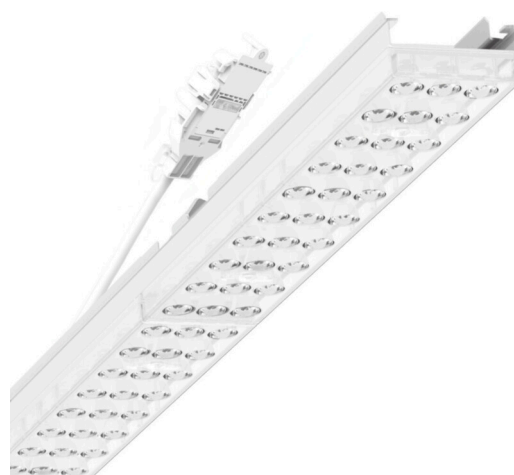

Armatuurunit variabel - Individual.Lens.Optic - direct dubbel asymmetrisch stralend - visueel doorlopend

Armatuurunit van verzinkt, geprofileerd plaatstaal, oppervlak gecoat met polyesterhars. Gereedschaploze bevestiging met in het design geïntegreerde druksluitingen waarborgt bescherming tegen diefstal en demontage. Variabel positioneerbaar in de draagrail. Kleur behuizing verkeerswit RAL 9016; Lichtverdeling direct dubbel asymmetrisch stralend via Individual.Lens.Optic van PMMA-kunststof. De individuele lensoptiek zorgt voor hoog montagegemak en is onderhoudsvriendelijk door het gemakkelijk te reinigen oppervlak. Het ritme van de 3-rijige individuele lensopstelling is binnen en over de armatuurunits perfect gecoördineerd en zorgt voor een homogene uitstraling in het pand Elektrische aansluiting via aansluitkabel 1 m voor variabele positionering van de armatuurunit in de lichtband met 3-polig snelmontage-stekkerdeel met vrije fasevoorkeuze. Ze zijn vervangbaar, maken modernisering mogelijk en verlengen de levensduur van het gehele systeem op een toekomstbestendige manier.

MECHANIEK

Kleur behuizing	verkeerswit RAL 9016
Maten (LxBxH/DxH)	1531mm x 55mm x 37mm
Gewicht (netto)	2kg
Montagewijze	Montage draagrailsysteem, Lichtstructuur

Maten

L	1531 mm	Lengte
B	55 mm	Breedte
H	37 mm	Hoogte

DEEP-LINK

<https://www.regiolux.de/nl/article/19465004110>

Referentie	LED 10000lm 830
ηLB	100 %
Φ ↓/↑	99 % / 1 %
UGR dw./l.	20.9 / 19.6