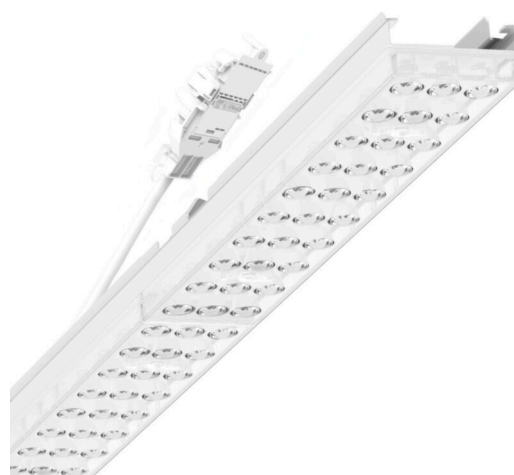

KARAKTERISTIEKEN

Bestelnummer	19465004040
EAN-nummer	4020863400119
CBS-code	94051190
Kenmerken	IP 20, Beschermingsklasse I, ENEC10 VDE, F, HACCP DIN10500/voedsel/IFS-toepassingsgerelateerde geschiktheid/BRC, Indoor, CE
Schokbestendigheidsgraad IK	IK03 (-20°C bis 25°C)
Omgevingstemperatuur	ta -20°C naar 25°C
Garantieperiode	5 jaren
Overheidssubsidieprogramma's	BEG - federale subsidie voor efficiënte gebouwen (alleen geldig voor Duitsland)

ELEKTROTECHNIEK

Voorschakelapparaat	Elektronische driver (1 stuks)
Systeemprestaties	70W
Netspanning	230V/50Hz
Aardleischakelaar(s) (inschakelstroom)	10 stuks/B10, 16 stuks/B16, 10 stuks/C10, 16 stuks/C16
Energie-efficiëntieklasse/Lichtbron	D

LICHTTECHNIEK

Uitvoering	LED, Kleurweergave/Lichtkleur CRI ≥ 80 / 4000K
Kleurtolerantie (MacAdam)	3SDCM
Fotobiologische veiligheid (Armatuur)	RG1
Nominale lichtstroom	10281lm
LED Levensduur	50000h L80/B10 (Tq 25°C)
Lichtopbrengst	147lm/W
Stralingshoek	70° (C0) / 90° (C90)
UGR dw./l.	21.1 / 19.8

MECHANIEK

Kleur behuizing	verkeerswit RAL 9016
Maten (LxBxH/DxH)	1531mm x 55mm x 37mm
Gewicht (netto)	2kg
Montagewijze	Montage draagrailsysteem, Lichtstructuur

Maten

L	1531 mm	Lengte
B	55 mm	Breedte
H	37 mm	Hoogte

DEEP-LINK

<https://www.regiolux.de/nl/article/19465004040>

Referentie	LED 10000lm 840
ηLB	100 %
Φ ↓/↑	99 % / 1 %
UGR dw./l.	21.1 / 19.8