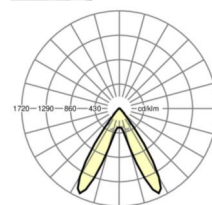

KARAKTERISTIEKEN

Bestelnummer	19465004040
EAN-nummer	4020863400119
CBS-code	94051190
Kenmerken	IP 20, Beschermingsklasse I, ENEC10 VDE, F, HACCP DIN10500/voedsel/IFS-toepassingsgerelateerde geschiktheid/BRC, Indoor, CE
Schokbestendigheidsgraad IK	IK03 (-20°C bis 25°C)
Omgevingstemperatuur	ta -20°C naar 25°C
Garantieperiode	5 jaren
Overheidssubsidieprogramma's	BEG - federale subsidie voor efficiënte gebouwen (alleen geldig voor Duitsland)

ELEKTROTECHNIEK

Voorschakelapparaat	Elektronische driver (1 stuks)
Systeemprestaties	70W
Netspanning	230V/50Hz
Aardleischakelaar(s) (inschakelstroom)	10 stuks/B10, 16 stuks/B16, 10 stuks/C10, 16 stuks/C16
Energie-efficiëntieklasse/Lichtbron	D

LICHTTECHNIEK

Uitvoering	LED, Kleurweergave/Lichtkleur CRI ≥ 80 / 4000K
Kleurtolerantie (MacAdam)	3SDCM
Fotobiologische veiligheid (Armatuur)	RG1
Nominale lichtstroom	10281lm
LED Levensduur	50000h L80/B10 (Tq 25°C)
Lichtopbrengst	147lm/W
Stralingshoek	70° (C0) / 90° (C90)
UGR dw./l.	21.1 / 19.8

MECHANIEK

Kleur behuizing	verkeerswit RAL 9016
Maten (LxBxH/DxH)	1531mm x 55mm x 37mm
Gewicht (netto)	2kg
Montagewijze	Montage draagrailsysteem, Lichtstructuur

Maten

L	1531 mm	Lengte
B	55 mm	Breedte
H	37 mm	Hoogte

DEEP-LINK

<https://www.regiolux.de/nl/article/19465004040>

Referentie	LED 10000lm 840
ηLB	100 %
Φ ↓/↑	99 % / 1 %
UGR dw./l.	21.1 / 19.8