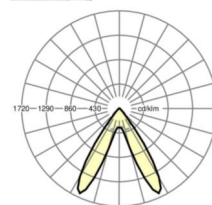

KARAKTERISTIEKEN

Bestelnummer	19465006180
EAN-nummer	4020863409402
CBS-code	94051190
Kenmerken	IP 20, Beschermingsklasse I, ENEC10 VDE, F, HACCP DIN10500/voedsel/IFS-toepassingsgerelateerde geschiktheid/BRC, Indoor, CE
Schokbestendigheidsgraad IK	IK03 (-20°C bis 25°C)
Omgevingstemperatuur	ta -20°C naar 25°C
Bijzondere eigenschappen	Ready for IoT
Garantieperiode	5 jaren
Overheidssubsidieprogramma's	BEG - federale subsidie voor efficiënte gebouwen (alleen geldig voor Duitsland)

ELEKTROTECHNIEK

Voorschakelapparaat	Elektronische driver DALI2 (1 stuks)
Systeemprestaties	70W
Netspanning	230V/50Hz
Energie-efficiëntieklasse/Lichtbron	D

LICHTTECHNIEK

Uitvoering	LED, Kleurweergave/Lichtkleur CRI ≥ 80 / 6500K
Kleurtolerantie (MacAdam)	3SDCM
Fotobiologische veiligheid (Armatuur)	RG1
Nominale lichtstroom	9901lm
LED Levensduur	50000h L80/B10 (Tq 25°C)
Lichtopbrengst	142lm/W
Stralingshoek	70° (C0) / 90° (C90)
UGR dw./l.	21.0 / 19.7

MECHANIEK

Kleur behuizing	verkeerswit RAL 9016
Maten (LxBxH/DxH)	1531mm x 55mm x 37mm
Gewicht (netto)	2kg
Montagewijze	Montage draagrailsysteem, Lichtstructuur

Maten

L	1531 mm	Lengte
B	55 mm	Breedte
H	37 mm	Hoogte

DEEP-LINK

<https://www.regiolux.de/nl/article/19465006180>

Referentie
ηLB
Φ ↓/↑
UGR dw./l.

LED 10000lm 865
100 %
99 % / 1 %
21.0 / 19.7